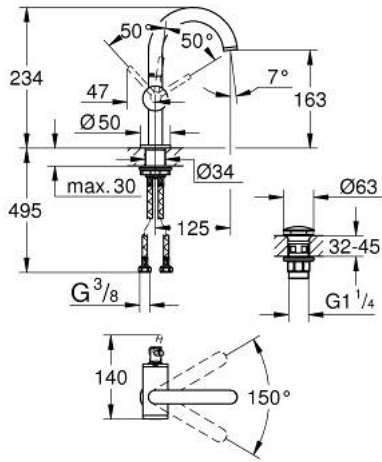

## ATRIO 24 363 DA0 مقاس M

وصف المنتج:

- قلب سيراميك GROHE SilkMove 28 مم
- مع محدد درجة حرارة
- طلاء GROHE LongLife
- تقنية GROHE EcoJoy لمياه أقل وتدفق ممتاز
- maximum flow rate (at 3 bar): 5 l/min
- صنوبر C أنبوبي دوار مع مرغي مياه
- محدد توقف
- منطقة دوار قابلة للتعديل 150° / 360° / 0°
- مجموعة التصريف بالضغط للفتح بقياس 1 1/4 بوصة
- خراطيم توصيل مرنة

## ATRIO 24 363 DA0 خلاط حوض بمقبض فردي بقياس 1/2 بوصة مقاس M

قطع الغيار:

1: حلقة الأمان (رقم الطلب: 4826600M)

2: وحدة استقامة تدفق (رقم الطلب: 48408000) Laminar

3: وردة عزل (رقم الطلب: 0128500M)

4: حلقة تركيب (رقم الطلب: 07419000)

5: خرطوشة (رقم الطلب: 46963000)

6: تجميع مثبت ساق (رقم الطلب: 48384000)

7: طقم تصريف بقباس للفتح بالضغط (رقم الطلب: 65807DA0)