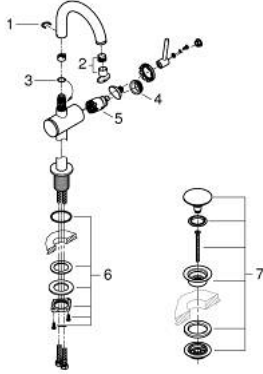

## ATRIO 24 363 DA0 مقاس M

وصف المنتج:

- قلب سيراميك GROHE SilkMove 28 مم
- مع محدد درجة حرارة
- طلاء GROHE LongLife
- تقنية GROHE EcoJoy لمياه أقل وتدفق ممتاز
- maximum flow rate (at 3 bar): 5 l/min
- صنوبر C أنبوبي دوار مع مرغي مياه
- محدد توقف
- منطقة دوار قابلة للتعديل 150° / 360° / 0°
- مجموعة التصريف بالضغط للفتح بقياس 1 1/4 بوصة
- خراطيم توصيل مرنة

## ATRIO 24 363 DA0 خلاط حوض بمقبض فردي بقياس 1/2 بوصة مقاس M

قطع الغيار:

1: حلقة الأمان (رقم الطلب: 4826600M)

2: وحدة استقامة تدفق (رقم الطلب: 48408000) Laminar

3: وردة عزل (رقم الطلب: 0128500M)

4: حلقة تركيب (رقم الطلب: 07419000)

5: خرطوشة (رقم الطلب: 46963000)

6: تجميع مثبت ساق (رقم الطلب: 48384000)

7: طقم تصريف بقباس للفتح بالضغط (رقم الطلب: 65807DA0)