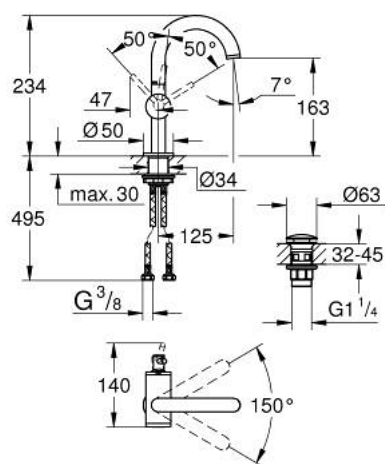

24 363 DA0 ATRIO MITIGEUR MONOCOMMANDE 1/2" LAVABO TAILLE M

DESCRIPTION DU PRODUIT

- GROHE SilkMove cartouche en céramique 28 mm
- avec limiteur de température
- finition GROHE LongLife
- GROHE EcoJoy économie d'eau
- maximum flow rate (at 3 bar): 5 l/min
- bec mobile C avec mousseur et
- bec avec butée
- zone de pivotement réglable 0° / 150° / 360°
- bonde de vidage à système "clac-clac"-sortie 1 1/4"
- flexibles de raccordement souples

24 363 DA0 **ATRIO MITIGEUR MONOCOMMANDE 1/2" LAVABO**
TAILLE M

PIÈCES DE RECHANGE

- 1: Clip de s-reté (Numéro de commande 4826600M)
- 2: Brise-jet laminaire (Numéro de commande 48408000)
- 3: joint torique x 20 (Numéro de commande 0128500M)
- 4: Bague de fixation (Numéro de commande 07419000)
- 5: Cartouche (Numéro de commande 46963000)
- 6: Fixation M30x1,5 (Numéro de commande 48384000)
- 7: Garniture de vidage avec bouchon à presser (Numéro de commande 65807D A0)