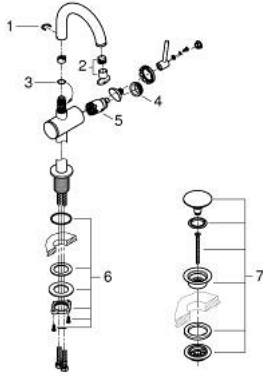

ATRIO 24 363 DC0 مقاس M

وصف المنتج:

- قلب سيراميك GROHE SilkMove 28 مم
- مع محدد درجة حرارة
- طلاء GROHE LongLife
- مرعي المياه الرقائقي 5.7 لتر/دقيقة في مجموعة GROHE EcoJoy
- maximum flow rate (at 3 bar): 5 l/min
- صنوبر C أنبوبي دوار مع مرعي مياه
- محدد توقف
- منطقة دوار قابلة للتعديل 150° / 360° / 0°
- مجموعة التصريف بالضغط للفتح بقياس 1 1/4 بوصة
- خراطيم توصيل مرنة

ATRIO 24 363 DC0 خلاط حوض بمقبض فردي بقياس 1/2 بوصة مقاس M

قطع الغيار:

1: حلقة الأمان (4826600M رقم الطلب:-).

2: وحدة استقامة تدفق (48408000 رقم الطلب:-) Laminar

3: وردة عزل (0128500M رقم الطلب:-)

4: حلقة تركيب (07419000 رقم الطلب:-)

5: خرطوشة (46963000 رقم الطلب:-)

6: تجميع مثبت ساق (48384000 رقم الطلب:-)

7: طقم تصريف بقباس للفتح بالضغط (65807DC0 رقم الطلب:-)