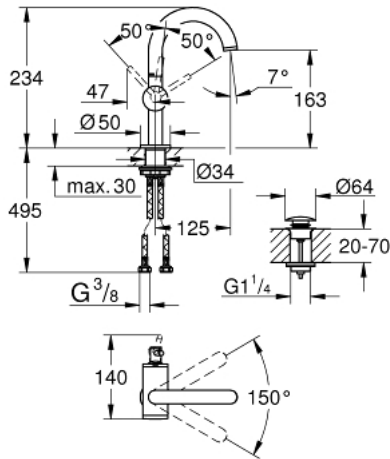

ATRIO 24 363 DC0 مقاس M

وصف المنتج:

- قلب سيراميك GROHE SilkMove 28 مم
- مع محدد درجة حرارة
- طلاء GROHE LongLife
- مرعي المياه الرقائقي 5.7 لتر/دقيقة في مجموعة GROHE EcoJoy
- maximum flow rate (at 3 bar): 5 l/min
- صنوبر C أنبوبي دوار مع مرعي مياه
- محدد توقف
- منطقة دوار قابلة للتعديل 150° / 360° / 0°
- مجموعة التصريف بالضغط للفتح بقياس 1 1/4 بوصة
- خراطيم توصيل مرنة

ATRIO 24 363 DC0 خلاط حوض بمقبض فردي بقياس 1/2 بوصة مقاس M

قطع الغيار:

1: حلقة الأمان (4826600M رقم الطلب:-).

2: وحدة استقامة تدفق (48408000 رقم الطلب:-) Laminar

3: وردة عزل (0128500M رقم الطلب:-)

4: حلقة تركيب (07419000 رقم الطلب:-)