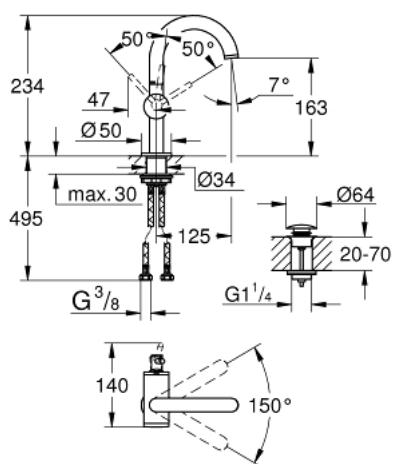

24 363 DC0 ATRIO MITIGEUR MONOCOMMANDE 1/2" LAVABO TAILLE M

DESCRIPTION DU PRODUIT

- GROHE SilkMove cartouche en céramique 28 mm
- avec limiteur de température
- finition GROHE LongLife
- GROHE EcoJoy 5,7 l/min mousseur laminaire
- maximum flow rate (at 3 bar): 5 l/min
- bec mobile C avec mousseur et
- bec avec butée
- zone de pivotement réglable 0° / 150° / 360°
- bonde de vidage à système "clac-clac"-sortie 1 1/4"
- flexibles de raccordement souples

24 363 DC0 **ATRIO MITIGEUR MONOCOMMANDE 1/2" LAVABO**
TAILLE M

PIÈCES DE RECHANGE

- 1: Clip de s-reté (Numéro de commande 4826600M)
- 2: Brise-jet laminaire (Numéro de commande 48408000)
- 3: joint torique x 20 (Numéro de commande 0128500M)
- 4: Bague de fixation (Numéro de commande 07419000)
- 5: Cartouche (Numéro de commande 46963000)
- 6: Fixation M30x1,5 (Numéro de commande 48384000)
- 7: Garniture de vidage avec bouchon à presser (Numéro de commande 65807D C0)