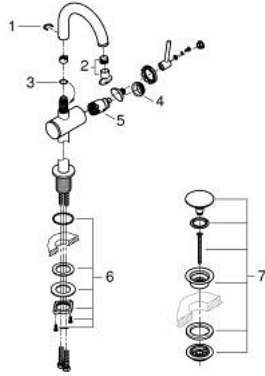

ATRIO 24 363 DL0 مقاس M

وصف المنتج

- قلب سيراميك GROHE SilkMove 28 مم
- مع محدد درجة حرارة
- طلاء GROHE LongLife
- تقنية GROHE EcoJoy لمياه أقل وتدفق ممتاز
- maximum flow rate (at 3 bar): 5 l/min
- صنوبر C أنبوبي دوار مع مرغي مياه
- محدد توقف
- منطقة دوار قابلة للتعديل 0° / 150° / 360°
- مجموعة التصريف بالضغط للفتح بقياس 1 1/4 بوصة
- خراطيم توصيل مرنة

ATRIO 24 363 DL0 خلاط حوض بمقبض فردي بقياس 1/2 بوصة مقاس M

قطع الغيار:

1: حلقة الأمان (4826600M رقم الطلب).

2: وحدة استقامة تدفق (48408000 رقم الطلب) Laminar

3: وردة عزل (0128500M رقم الطلب)

4: حلقة تركيب (07419000 رقم الطلب)

5: خرطوشة (46963000 رقم الطلب)

6: تجميع مثبت ساق (48384000 رقم الطلب)

7: طقم تصريف بقباس للفتح بالضغط (65807DL0 رقم الطلب)