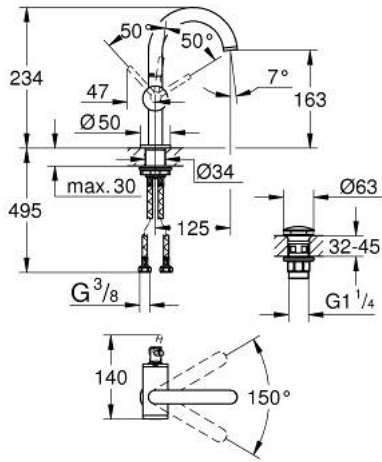

ATRIO 24 363 DL0 مقاس M

وصف المنتج

- قلب سيراميك GROHE SilkMove 28 مم
- مع محدد درجة حرارة
- طلاء GROHE LongLife
- تقنية GROHE EcoJoy لمياه أقل وتدفق ممتاز
- maximum flow rate (at 3 bar): 5 l/min
- صنوبر C أنبوبي دوار مع مرغي مياه
- محدد توقف
- منطقة دوار قابلة للتعديل 0° / 150° / 360°
- مجموعة التصريف بالضغط للفتح بقياس 1 1/4 بوصة
- خراطيم توصيل مرنة

ATRIO 24 363 DL0 خلاط حوض بمقبض فردي بقياس 1/2 بوصة مقاس M

قطع الغيار:

1: حلقة الأمان (4826600M رقم الطلب).

2: وحدة استقامة تدفق (48408000 رقم الطلب) Laminar

3: وردة عزل (0128500M رقم الطلب)

4: حلقة تركيب (07419000 رقم الطلب)