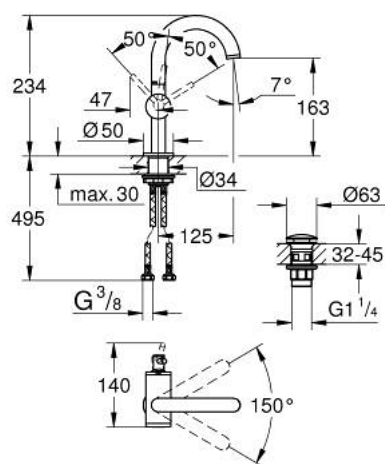

24 363 DL0 ATRIO MITIGEUR MONOCOMMANDE 1/2" LAVABO TAILLE M

DESCRIPTION DU PRODUIT

- GROHE SilkMove cartouche en céramique 28 mm
- avec limiteur de température
- finition GROHE LongLife
- GROHE EcoJoy économie d'eau
- maximum flow rate (at 3 bar): 5 l/min
- bec mobile C avec mousseur et
- bec avec butée
- zone de pivotement réglable 0° / 150° / 360°
- bonde de vidage à système "clic-clac"-sortie 1 1/4"
- flexibles de raccordement souples

24 363 DL0 **ATRIO MITIGEUR MONOCOMMANDE 1/2" LAVABO**
TAILLE M

PIÈCES DE RECHANGE

- 1: Clip de s-reté (Numéro de commande 4826600M)
- 2: Brise-jet laminaire (Numéro de commande 48408000)
- 3: joint torique x 20 (Numéro de commande 0128500M)
- 4: Bague de fixation (Numéro de commande 07419000)
- 5: Cartouche (Numéro de commande 46963000)
- 6: Fixation M30x1,5 (Numéro de commande 48384000)
- 7: Garniture de vidage avec bouchon à presser (Numéro de commande 65807D L0)