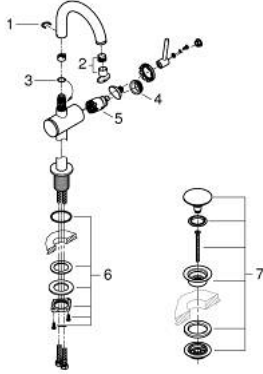

ATRIO 24 363 GL0 مقاس M

وصف المنتج:

- قلب سيراميك GROHE SilkMove 28 مم
- مع محدد درجة حرارة
- طلاء GROHE LongLife
- تقنية GROHE EcoJoy لمياه أقل وتدفق ممتاز
- maximum flow rate (at 3 bar): 5 l/min
- صنبور C أنبوبي دوار مع مرغي مياه
- محدد توقف
- منطقة دوار قابلة للتعديل 150° / 360° / 0°
- مجموعة التصريف بالضغط للفتح بقياس 1 1/4 بوصة
- خراطيم توصيل مرنة

ATRIO 24 363 GL0 خلاط حوض بمقبض فردي بقياس 1/2 بوصة
مقاس M

قطع الغيار:

1: حلقة الأمان (4826600M رقم الطلب).

2: وحدة استقامة تدفق (48408000 رقم الطلب) Laminar

3: وردة عزل (0128500M رقم الطلب)

4: حلقة تركيب (07419000 رقم الطلب)

5: خرطوشة (46963000 رقم الطلب)

6: تجميع مثبت ساق (48384000 رقم الطلب)

7: طقم تصريف بقباس للفتح بالضغط (65807GL0 رقم الطلب)