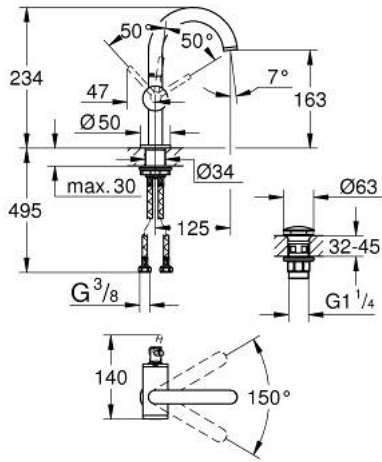

ATRIO 24 363 GL0 مقاس M

وصف المنتج:

- قلب سيراميك GROHE SilkMove 28 مم
- مع محدد درجة حرارة
- طلاء GROHE LongLife
- تقنية GROHE EcoJoy لمياه أقل وتدفق ممتاز
- maximum flow rate (at 3 bar): 5 l/min
- صنبور C أنبوبي دوار مع مرغي مياه
- محدد توقف
- منطقة دوار قابلة للتعديل 150° / 360° / 0°
- مجموعة التصريف بالضغط للفتح بقياس 1 1/4 بوصة
- خراطيم توصيل مرنة

ATRIO 24 363 GL0 خلاط حوض بمقبض فردي بقياس 1/2 بوصة
مقاس M

قطع الغيار:

1: حلقة الأمان (4826600M رقم الطلب).

2: وحدة استقامة تدفق (48408000 رقم الطلب) Laminar

3: وردة عزل (0128500M رقم الطلب)

4: حلقة تركيب (07419000 رقم الطلب)