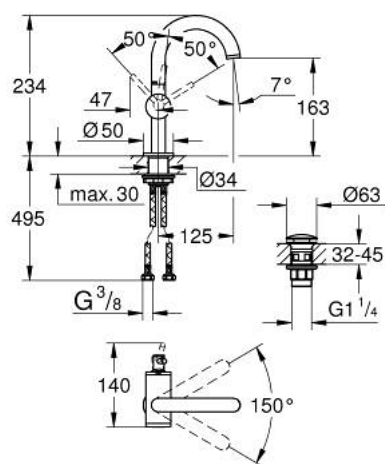

24 363 GL0 ATRIO MITIGEUR MONOCOMMANDE 1/2" LAVABO TAILLE M

DESCRIPTION DU PRODUIT

- GROHE SilkMove cartouche en céramique 28 mm
- avec limiteur de température
- finition GROHE LongLife
- GROHE EcoJoy économie d'eau
- maximum flow rate (at 3 bar): 5 l/min
- bec mobile C avec mousseur et
- bec avec butée
- zone de pivotement réglable 0° / 150° / 360°
- bonde de vidage à système "clac-clac"-sortie 1 1/4"
- flexibles de raccordement souples

24 363 GL0 ATRIO MITIGEUR MONOCOMMANDE 1/2" LAVABO TAILLE M

PIÈCES DE RECHANGE

- 1: Clip de s-reté (Numéro de commande 4826600M)
- 2: Brise-jet laminaire (Numéro de commande 48408000)
- 3: joint torique x 20 (Numéro de commande 0128500M)
- 4: Bague de fixation (Numéro de commande 07419000)
- 5: Cartouche (Numéro de commande 46963000)
- 6: Fixation M30x1,5 (Numéro de commande 48384000)
- 7: Garniture de vidage avec bouchon à presser (Numéro de commande 65807
GL0)