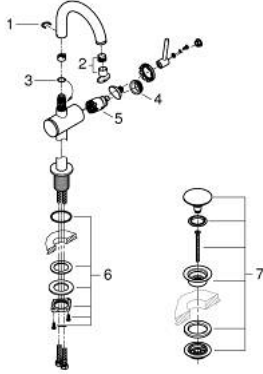

## ATRIO 24 363 GNO مقاس M

وصف المنتج:

- قلب سيراميك GROHE SilkMove 28 مم
- مع محدد درجة حرارة
- طلاء GROHE LongLife
- تقنية GROHE EcoJoy لمياه أقل وتدفق ممتاز
- maximum flow rate (at 3 bar): 5 l/min
- صنوبر C أنبوبي دوار مع مرغي مياه
- محدد توقف
- منطقة دوار قابلة للتعديل 150° / 360° / 0°
- مجموعة التصريف بالضغط للفتح بقياس 1 1/4 بوصة
- خراطيم توصيل مرنة

## ATRIO 24 363 GN0 خلاط حوض بمقبض فردي بقياس 1/2 بوصة مقاس M

قطع الغيار:

1: حلقة الأمان (4826600M رقم الطلب).

2: وحدة استقامة تدفق (48408000 رقم الطلب) Laminar.

3: وردة عزل (0128500M رقم الطلب).

4: حلقة تركيب (07419000 رقم الطلب).

5: خرطوشة (46963000 رقم الطلب).

6: تجميع مثبت ساق (48384000 رقم الطلب).

7: طقم تصريف بقباس للفتح بالضغط (65807GN0 رقم الطلب).