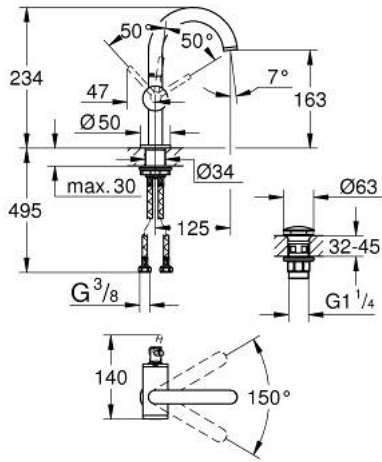

## ATRIO 24 363 GNO مقاس M

وصف المنتج:

- قلب سيراميك GROHE SilkMove 28 مم
- مع محدد درجة حرارة
- طلاء GROHE LongLife
- تقنية GROHE EcoJoy لمياه أقل وتدفق ممتاز
- maximum flow rate (at 3 bar): 5 l/min
- صنوبر C أنبوبي دوار مع مرغي مياه
- محدد توقف
- منطقة دوار قابلة للتعديل 150° / 360° / 0°
- مجموعة التصريف بالضغط للفتح بقياس 1 1/4 بوصة
- خراطيم توصيل مرنة

## ATRIO 24 363 GN0 خلاط حوض بمقبض فردي بقياس 1/2 بوصة مقاس M

قطع الغيار:

1: حلقة الأمان (4826600M رقم الطلب).

2: وحدة استقامة تدفق (48408000 رقم الطلب) Laminar.

3: وردة عزل (0128500M رقم الطلب).

4: حلقة تركيب (07419000 رقم الطلب).