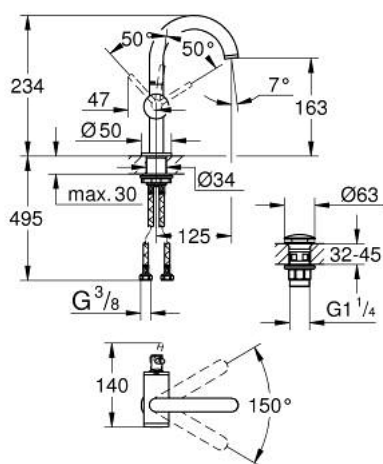

24 363 GN0 ATRIO MITIGEUR MONOCOMMANDE 1/2" LAVABO TAILLE M

DESCRIPTION DU PRODUIT

- GROHE SilkMove cartouche en céramique 28 mm
- avec limiteur de température
- finition GROHE LongLife
- GROHE EcoJoy économie d'eau
- maximum flow rate (at 3 bar): 5 l/min
- bec mobile C avec mousseur et
- bec avec butée
- zone de pivotement réglable 0° / 150° / 360°
- bonde de vidage à système "clac-clac"-sortie 1 1/4"
- flexibles de raccordement souples

24 363 GN0 **ATRIO MITIGEUR MONOCOMMANDE 1/2" LAVABO**
TAILLE M

PIÈCES DE RECHANGE

- 1: Clip de s-reté (Numéro de commande 4826600M)
- 2: Brise-jet laminaire (Numéro de commande 48408000)
- 3: joint torique x 20 (Numéro de commande 0128500M)
- 4: Bague de fixation (Numéro de commande 07419000)
- 5: Cartouche (Numéro de commande 46963000)
- 6: Fixation M30x1,5 (Numéro de commande 48384000)
- 7: Garniture de vidage avec bouchon à presser (Numéro de commande 65807 GN0)