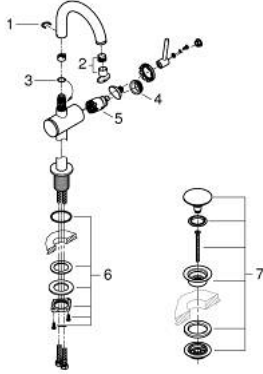

ATRIO 24 363 MG0 خلاط حوض بمقبض فردي بقياس 1/2 بوصة مقاس M

وصف المنتج:

- قلب سيراميك GROHE SilkMove 28 مم
- مع محدد درجة حرارة
- طلاء GROHE LongLife
- تقنية GROHE EcoJoy لمياه أقل وتدفق ممتاز
- maximum flow rate (at 3 bar): 5 l/min
- صنوبر C أنبوبي دوار مع مرغي مياه
- محدد توقف
- منطقة دوار قابلة للتعديل 150° / 360° / 0°
- مجموعة التصريف بالضغط للفتح بقياس 1 1/4 بوصة
- خراطيم توصيل مرنة

ATRIO 24 363 MG0 خلاط حوض بمقبض فردي بقياس 1/2 بوصة مقاس M

قطع الغيار:

1: حلقة الأمان (4826600M رقم الطلب).

2: وحدة استقامة تدفق (48408000 رقم الطلب) Laminar.

3: وردة عزل (0128500M رقم الطلب).

4: حلقة تركيب (07419000 رقم الطلب).

5: خرطوشة (46963000 رقم الطلب).

6: تجميع مثبت ساق (48384000 رقم الطلب).

7: طقم تصريف بقباس للفتح بالضغط (65807MG0 رقم الطلب).