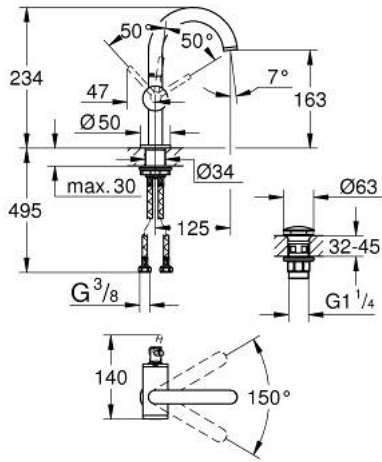

ATRIO 24 363 MG0 خلاط حوض بمقبض فردي بقياس 1/2 بوصة مقاس M

وصف المنتج:

- قلب سيراميك GROHE SilkMove 28 مم
- مع محدد درجة حرارة
- طلاء GROHE LongLife
- تقنية GROHE EcoJoy لمياه أقل وتدفق ممتاز
- maximum flow rate (at 3 bar): 5 l/min
- صنوبر C أنبوبي دوار مع مرغي مياه
- محدد توقف
- منطقة دوار قابلة للتعديل 150° / 360° / 0°
- مجموعة التصريف بالضغط للفتح بقياس 1 1/4 بوصة
- خراطيم توصيل مرنة

ATRIO 24 363 MG0 خلاط حوض بمقبض فردي بقياس 1/2 بوصة مقاس M

قطع الغيار:

1: حلقة الأمان (4826600M رقم الطلب).

2: وحدة استقامة تدفق (48408000 رقم الطلب) Laminar.

3: وردة عزل (0128500M رقم الطلب).

4: حلقة تركيب (07419000 رقم الطلب).