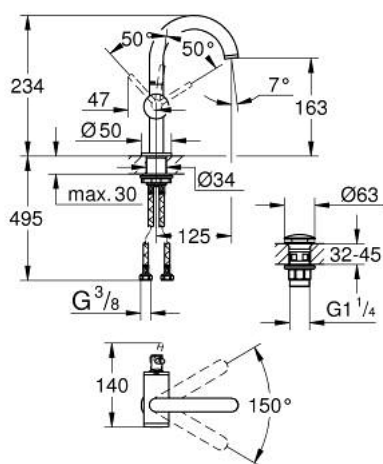

24 363 MG0 ATRIO MITIGEUR MONOCOMMANDE 1/2" LAVABO TAILLE M

DESCRIPTION DU PRODUIT

- GROHE SilkMove cartouche en céramique 28 mm
- avec limiteur de température
- finition GROHE LongLife
- GROHE EcoJoy économie d'eau
- maximum flow rate (at 3 bar): 5 l/min
- bec mobile C avec mousseur et
- bec avec butée
- zone de pivotement réglable 0° / 150° / 360°
- bonde de vidage à système "clac-clac"-sortie 1 1/4"
- flexibles de raccordement souples

24 363 MG0 ATRIO MITIGEUR MONOCOMMANDE 1/2" LAVABO TAILLE M

PIÈCES DE RECHANGE

- 1: Clip de s-reté (Numéro de commande 4826600M)
- 2: Brise-jet laminaire (Numéro de commande 48408000)
- 3: joint torique x 20 (Numéro de commande 0128500M)
- 4: Bague de fixation (Numéro de commande 07419000)
- 5: Cartouche (Numéro de commande 46963000)
- 6: Fixation M30x1,5 (Numéro de commande 48384000)
- 7: Garniture de vidage avec bouchon à presser (Numéro de commande 65807 MG0)