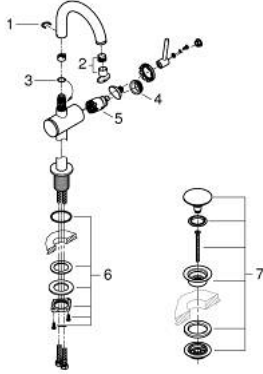

ATRIO 24 363 MS0 مقاس M

وصف المنتج:

- قلب سيراميك GROHE SilkMove 28 مم
- مع محدد درجة حرارة
- طلاء GROHE LongLife
- تقنية GROHE EcoJoy لمياه أقل وتدفق ممتاز
- maximum flow rate (at 3 bar): 5 l/min
- صنوبر C أنبوبي دوار مع مرغي مياه
- محدد توقف
- منطقة دوار قابلة للتعديل 150° / 360° / 0°
- مجموعة التصريف بالضغط للفتح بقياس 1 1/4 بوصة
- خراطيم توصيل مرنة

ATRIO 24 363 MS0 خلاط حوض بمقبض فردي بقياس 1/2 بوصة مقاس M

قطع الغيار:

1: حلقة الأمان (4826600M رقم الطلب).

2: وحدة استقامة تدفق (48408000 رقم الطلب) Laminar.

3: وردة عزل (0128500M رقم الطلب).

4: حلقة تركيب (07419000 رقم الطلب).

5: خرطوشة (46963000 رقم الطلب).

6: تجميع مثبت ساق (48384000 رقم الطلب).

7: طقم تصريف بقباس للفتح بالضغط (65807MS0 رقم الطلب).