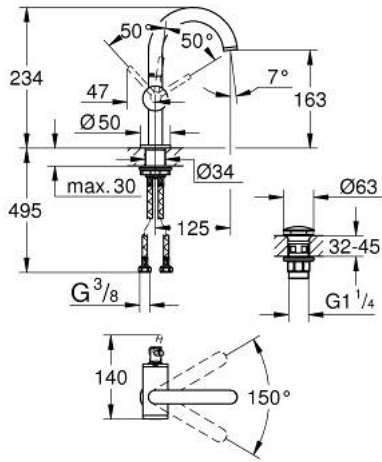

ATRIO 24 363 MS0 مقاس M

وصف المنتج:

- قلب سيراميك GROHE SilkMove 28 مم
- مع محدد درجة حرارة
- طلاء GROHE LongLife
- تقنية GROHE EcoJoy لمياه أقل وتدفق ممتاز
- maximum flow rate (at 3 bar): 5 l/min
- صنوبر C أنبوبي دوار مع مرغي مياه
- محدد توقف
- منطقة دوار قابلة للتعديل 150° / 360° / 0°
- مجموعة التصريف بالضغط للفتح بقياس 1 1/4 بوصة
- خراطيم توصيل مرنة

ATRIO 24 363 MS0 خلاط حوض بمقبض فردي بقياس 1/2 بوصة مقاس M

قطع الغيار:

1: حلقة الأمان (4826600M رقم الطلب).

2: وحدة استقامة تدفق (48408000 رقم الطلب) Laminar.

3: وردة عزل (0128500M رقم الطلب).

4: حلقة تركيب (07419000 رقم الطلب).