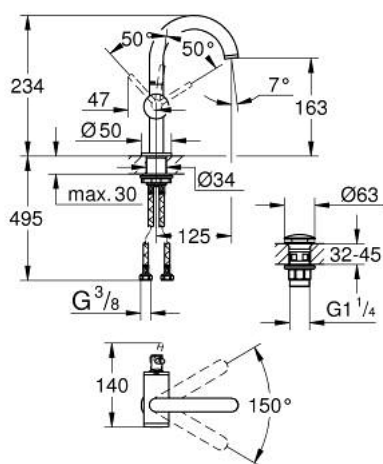

24 363 MS0 ATRIO MITIGEUR MONOCOMMANDE 1/2" LAVABO TAILLE M

DESCRIPTION DU PRODUIT

- GROHE SilkMove cartouche en céramique 28 mm
- avec limiteur de température
- finition GROHE LongLife
- GROHE EcoJoy économie d'eau
- maximum flow rate (at 3 bar): 5 l/min
- bec mobile C avec mousseur et
- bec avec butée
- zone de pivotement réglable 0° / 150° / 360°
- bonde de vidage à système "clac-clac"-sortie 1 1/4"
- flexibles de raccordement souples

24 363 MS0 **ATRIO MITIGEUR MONOCOMMANDE 1/2" LAVABO**
TAILLE M

PIÈCES DE RECHANGE

- 1: Clip de s-reté (Numéro de commande 4826600M)
- 2: Brise-jet laminaire (Numéro de commande 48408000)
- 3: joint torique x 20 (Numéro de commande 0128500M)
- 4: Bague de fixation (Numéro de commande 07419000)
- 5: Cartouche (Numéro de commande 46963000)
- 6: Fixation M30x1,5 (Numéro de commande 48384000)
- 7: Garniture de vidage avec bouchon à presser (Numéro de commande 65807 MS0)