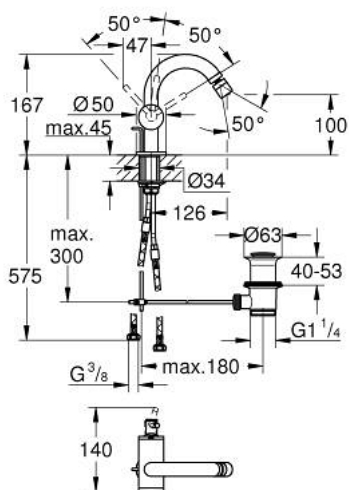

24 364 AL0 ATRIO MITIGEUR MONOCOMMANDE 1/2" BIDET

DESCRIPTION DU PRODUIT

- GROHE SilkMove cartouche en céramique 28 mm
- avec limiteur de température
- finition GROHE LongLife
- système de montage rapide
- bec coudé avec mousseur à rotule
- tirette et garniture de vidage 1 1/4"
- flexibles de raccordement souples

24 364 AL0 ATRIO MITIGEUR MONOCOMMANDE 1/2" BIDET

PIÈCES DE RECHANGE

- 1: Coulisse filetée (Numéro de commande 65196AL0)
 - 2: Cartouche (Numéro de commande 46963000)
 - 3: Bague de fixation (Numéro de commande 07419000)
 - 4: Mousseur (Numéro de commande 06574AL0)
 - 5: Fixation M30x1,5 (Numéro de commande 48409000)
 - 6: Garniture de vidage 1 1/4" (Numéro de commande 28910AL0)
 - 6.1: Clapet de vidage (Numéro de commande 07182AL0)
 - 6.2: Tige et rotule de vidage (Numéro de commande 07052000)
 - 7: Tige et rotule de vidage (Numéro de commande 07341000)*
- * Accessoires en option