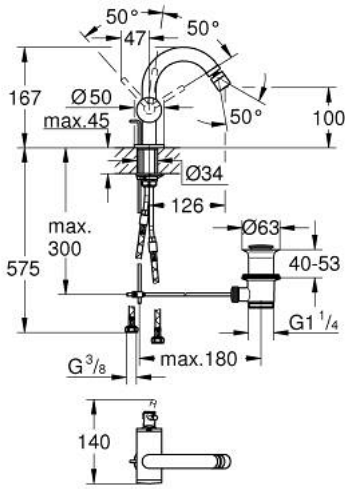

## خراطيم البيديه المزود بمقبض فردي مقاس 1/2 بوصة ATRIO 24 364 DA0

وصف المنتج

- قلب سيراميك GROHE SilkMove 28 مم
- مع محدد درجة حرارة
- طلاء GROHE LongLife
- نظام تركيب سريع
- صنوبر C أنبوبي بمرغي مياه بوصلة كروية
- مجموعة تصريف المياه بقياس 1 1/4 بوصة
- خراطيم توصيل مرنة

## خراطيم البيديه المزود بمقبض فردي مقاس 1/2 بوصة ATRIO 24 364 DA0

قطع الغيار:

1: شداد (65196DA0 رقم الطلب:-)

2: خرطوشة (46963000 رقم الطلب:-)

3: حلقة تركيب (07419000 رقم الطلب:-)

4: فلتر مياه (06574DA0 رقم الطلب:-)

5: تجميع مثبت ساق (48409000 رقم الطلب:-)

6: مجموعة تصريف بقياس 1 1/4 بوصة (28910DA0 رقم الطلب:-)

6.1: فيشه (07182DA0 رقم الطلب:-)

6.2: عامود غير متمركز (07052000 رقم الطلب:-)

7: عامود غير متمركز\* (07341000 رقم الطلب:-)