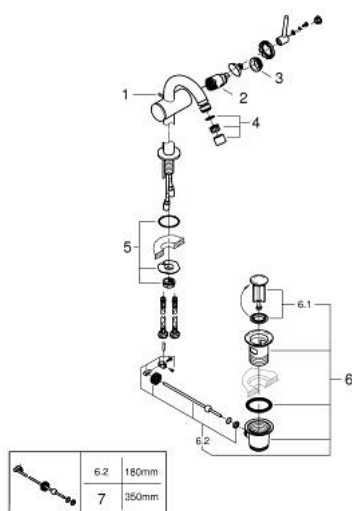

24 364 DA0 ATRIO MITIGEUR MONOCOMMANDE 1/2" BIDET

PIÈCES DE RECHANGE

- 1: Coulisse filetée (Numéro de commande 65196DA0)
 - 2: Cartouche (Numéro de commande 46963000)
 - 3: Bague de fixation (Numéro de commande 07419000)
 - 4: Mousseur (Numéro de commande 06574DA0)
 - 5: Fixation M30x1,5 (Numéro de commande 48409000)
 - 6: Garniture de vidage 1 1/4" (Numéro de commande 28910DA0)
 - 6.1: Clapet de vidage (Numéro de commande 07182DA0)
 - 6.2: Tige et rotule de vidage (Numéro de commande 07052000)
 - 7: Tige et rotule de vidage (Numéro de commande 07341000)*
- * Accessoires en option