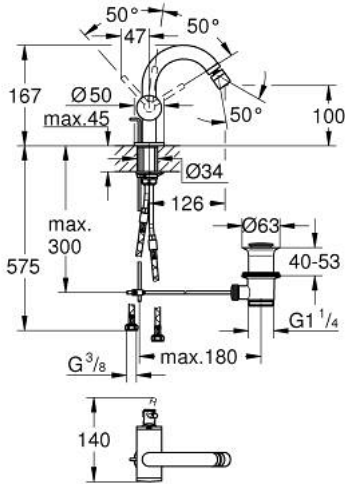

## خراطيم البيديه المزود بمقبض فردي مقاس 1/2 بوصة ATRIO 24 364 DC0

وصف المنتج

- قلب سيراميك GROHE SilkMove 28 مم
- مع محدد درجة حرارة
- طلاء GROHE LongLife
- نظام تركيب سريع
- صنوبر C أنبوبي بمرغي مياه بوصلة كروية
- مجموعة تصريف المياه بقياس 1 1/4 بوصة
- خراطيم توصيل مرنة

## خراط اليد المزود بمقبض فردي مقاس 1/2 بوصة ATRIO 24 364 DC0

قطع الغيار:

1: شداد (65196DC0 رقم الطلب:-)

2: خرطوشة (46963000 رقم الطلب:-)

3: حلقة تركيب (07419000 رقم الطلب:-)

4: فلتر مياه (06574DC0 رقم الطلب:-)

5: تجميع مثبت ساق (48409000 رقم الطلب:-)

6: مجموعة تصريف بقياس 1 1/4 بوصة (28910DC0 رقم الطلب:-)

6.1: فيشه (07182DC0 رقم الطلب:-)

6.2: عامود غير متمركز (07052000 رقم الطلب:-)

7: عامود غير متمركز\* (07341000 رقم الطلب:-)