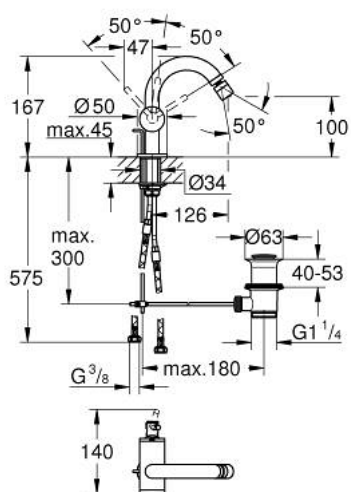

24 364 DC0 ATRIO MITIGEUR MONOCOMMANDE 1/2" BIDET

DESCRIPTION DU PRODUIT

- GROHE SilkMove cartouche en céramique 28 mm
- avec limiteur de température
- finition GROHE LongLife
- système de montage rapide
- bec coudé avec mousseur à rotule
- tirette et garniture de vidage 1 1/4"
- flexibles de raccordement souples

24 364 DC0 ATRIO MITIGEUR MONOCOMMANDE 1/2" BIDET

PIÈCES DE RECHANGE

- 1: Coulisse filetée (Numéro de commande 65196DC0)
 - 2: Cartouche (Numéro de commande 46963000)
 - 3: Bague de fixation (Numéro de commande 07419000)
 - 4: Mousseur (Numéro de commande 06574DC0)
 - 5: Fixation M30x1,5 (Numéro de commande 48409000)
 - 6: Garniture de vidage 1 1/4" (Numéro de commande 28910DC0)
 - 6.1: Clapet de vidage (Numéro de commande 07182DC0)
 - 6.2: Tige et rotule de vidage (Numéro de commande 07052000)
 - 7: Tige et rotule de vidage (Numéro de commande 07341000)*
- * Accessoires en option