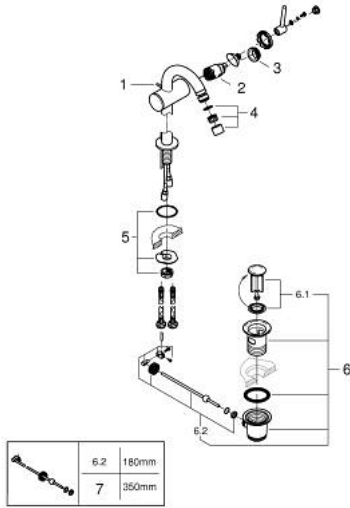

ATRIO 24 364 DL0 خلاط البيديه المزود بمقبض فردي مقاس 1/2 بوصة

قطع الغيار:

1: شداد (65196DL0 رقم الطلب:-)

2: خرطوشة (46963000 رقم الطلب:-)

3: حلقة تركيب (07419000 رقم الطلب:-)

4: فلتر مياه (06574DL0 رقم الطلب:-)

5: تجميع مثبت ساق (48409000 رقم الطلب:-)

6: مجموعة تصريف بقياس 1 1/4 بوصة (28910DL0 رقم الطلب:-)

6.1: فيشه (07182DL0 رقم الطلب:-)

6.2: عامود غير متمركز (07052000 رقم الطلب:-)

7: عامود غير متمركز* (07341000 رقم الطلب:-)