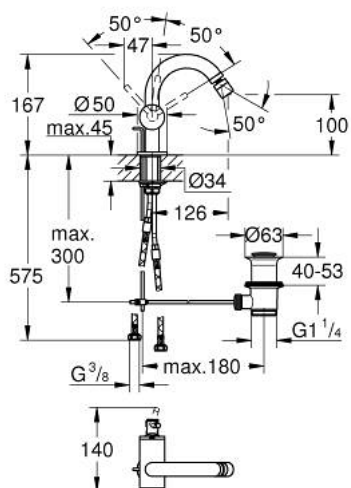

24 364 DL0 ATRIO MITIGEUR MONOCOMMANDE 1/2" BIDET

DESCRIPTION DU PRODUIT

- GROHE SilkMove cartouche en céramique 28 mm
- avec limiteur de température
- finition GROHE LongLife
- système de montage rapide
- bec coudé avec mousseur à rotule
- tirette et garniture de vidage 1 1/4"
- flexibles de raccordement souples

24 364 DL0 ATRIO MITIGEUR MONOCOMMANDE 1/2" BIDET

PIÈCES DE RECHANGE

- 1: Coulisse filetée (Numéro de commande 65196DL0)
 - 2: Cartouche (Numéro de commande 46963000)
 - 3: Bague de fixation (Numéro de commande 07419000)
 - 4: Mousseur (Numéro de commande 06574DL0)
 - 5: Fixation M30x1,5 (Numéro de commande 48409000)
 - 6: Garniture de vidage 1 1/4" (Numéro de commande 28910DL0)
 - 6.1: Clapet de vidage (Numéro de commande 07182DL0)
 - 6.2: Tige et rotule de vidage (Numéro de commande 07052000)
 - 7: Tige et rotule de vidage (Numéro de commande 07341000)*
- * Accessoires en option