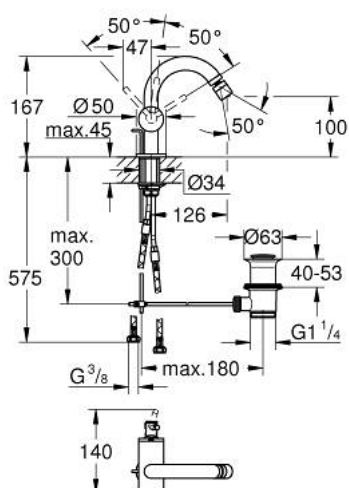

## 24 364 GL0 ATRIO MITIGEUR MONOCOMMANDE 1/2" BIDET

### DESCRIPTION DU PRODUIT

- GROHE SilkMove cartouche en céramique 28 mm
- avec limiteur de température
- finition GROHE LongLife
- système de montage rapide
- bec coudé avec mousseur à rotule
- tirette et garniture de vidage 1 1/4"
- flexibles de raccordement souples

### PIÈCES DE RECHANGE

- 1: Coulisse filetée (Numéro de commande 65196GL0)
  - 2: Cartouche (Numéro de commande 46963000)
  - 3: Bague de fixation (Numéro de commande 07419000)
  - 4: Mousseur (Numéro de commande 06574GL0)
  - 5: Fixation M30x1,5 (Numéro de commande 48409000)
  - 6: Garniture de vidage 1 1/4" (Numéro de commande 28910GL0)
  - 6.1: Clapet de vidage (Numéro de commande 07182GL0)
  - 6.2: Tige et rotule de vidage (Numéro de commande 07052000)
  - 7: Tige et rotule de vidage (Numéro de commande 07341000)\*
- \* Accessoires en option