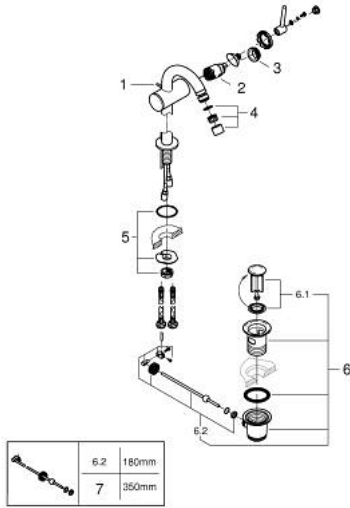

## خراطيم اليديه المزود بمقبض فردي مقاس 1/2 بوصة ATRIO 24 364 GN0

وصف المنتج

- قلب سيراميك GROHE SilkMove 28 مم
- مع محدد درجة حرارة
- طلاء GROHE LongLife
- نظام تركيب سريع
- صنوبر C أنبوبي بمرغي مياه بوصلة كروية
- مجموعة تصريف المياه بقياس 1 1/4 بوصة
- خراطيم توصيل مرنة

## خراط اليديه المزود بمقبض فردي مقاس 1/2 بوصة ATRIO 24 364 GN0

قطع الغيار:

1: شداد (65196GN0 رقم الطلب:-)

2: خرطوشة (46963000 رقم الطلب:-)

3: حلقة تركيب (07419000 رقم الطلب:-)

4: فلتر مياه (06574GN0 رقم الطلب:-)

5: تجميع مثبت ساق (48409000 رقم الطلب:-)

6: مجموعة تصريف بقياس 1 1/4 بوصة (28910GN0 رقم الطلب:-)

6.1: فيشه (07182GN0 رقم الطلب:-)

6.2: عامود غير متمركز (07052000 رقم الطلب:-)

7: عامود غير متمركز\* (07341000 رقم الطلب:-)