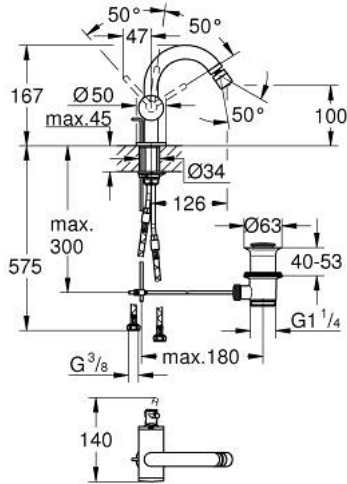

## خراطيم اليديه المزود بمقبض فردي مقاس 1/2 بوصة ATRIO 24 364 GN0

وصف المنتج

- قلب سيراميك GROHE SilkMove 28 مم
- مع محدد درجة حرارة
- طلاء GROHE LongLife
- نظام تركيب سريع
- صنوبر C أنبوبي بمرغي مياه بوصلة كروية
- مجموعة تصريف المياه بقياس 1 1/4 بوصة
- خراطيم توصيل مرنة

## خراط اليديه المزود بمقبض فردي مقاس 1/2 بوصة ATRIO 24 364 GN0

قطع الغيار:

1: شداد (65196GN0 رقم الطلب:-)

2: خرطوشة (46963000 رقم الطلب:-)

3: حلقة تركيب (07419000 رقم الطلب:-)

4: فلتر مياه (06574GN0 رقم الطلب:-)

5: تجميع مثبت ساق (48409000 رقم الطلب:-)

6: مجموعة تصريف بقياس 1 1/4 بوصة (28910GN0 رقم الطلب:-)

6.1: فيشه (07182GN0 رقم الطلب:-)

6.2: عامود غير متمركز (07052000 رقم الطلب:-)

7: عامود غير متمركز\* (07341000 رقم الطلب:-)