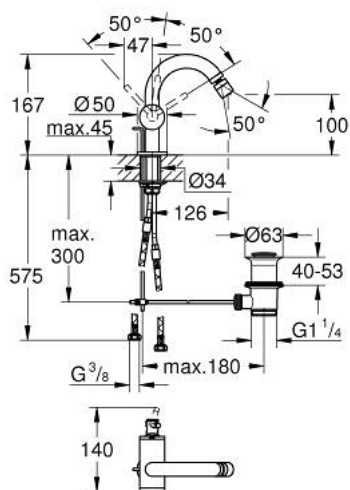

24 364 GN0 ATRIO MITIGEUR MONOCOMMANDE 1/2" BIDET

DESCRIPTION DU PRODUIT

- GROHE SilkMove cartouche en céramique 28 mm
- avec limiteur de température
- finition GROHE LongLife
- système de montage rapide
- bec coudé avec mousseur à rotule
- tirette et garniture de vidage 1 1/4"
- flexibles de raccordement souples

24 364 GN0 ATRIO MITIGEUR MONOCOMMANDE 1/2" BIDET

PIÈCES DE RECHANGE

- 1: Coulisse filetée (Numéro de commande 65196GN0)
 - 2: Cartouche (Numéro de commande 46963000)
 - 3: Bague de fixation (Numéro de commande 07419000)
 - 4: Mousseur (Numéro de commande 06574GN0)
 - 5: Fixation M30x1,5 (Numéro de commande 48409000)
 - 6: Garniture de vidage 1 1/4" (Numéro de commande 28910GN0)
 - 6.1: Clapet de vidage (Numéro de commande 07182GN0)
 - 6.2: Tige et rotule de vidage (Numéro de commande 07052000)
 - 7: Tige et rotule de vidage (Numéro de commande 07341000)*
- * Accessoires en option