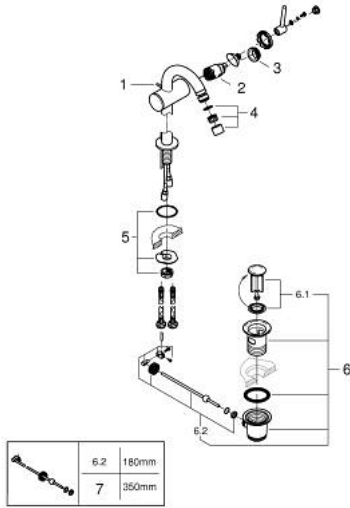

ATRIO 24 364 MG0 خلاط البيديه المزود بمقبض فردي مقاس 1/2 بوصة

وصف المنتج

- قلب سيراميك GROHE SilkMove 28 مم
- مع محدد درجة حرارة
- طلاء GROHE LongLife
- نظام تركيب سريع
- صنوبر C أنبوبي بمرغي مياه بوصلة كروية
- مجموعة تصريف المياه بقياس 1 1/4 بوصة
- خرطوم توصيل مرنة

خراطيش اليد المزود بمقبض فردي مقاس 1/2 بوصة ATRIO 24 364 MG0

قطع الغيار:

1: شداد (65196MG0 رقم الطلب:-)

2: خرطوشة (46963000 رقم الطلب:-)

3: حلقة تركيب (07419000 رقم الطلب:-)

4: فلتر مياه (06574MG0 رقم الطلب:-)

5: تجميع مثبت ساق (48409000 رقم الطلب:-)

6: مجموعة تصريف بقياس 1 1/4 بوصة (28910MG0 رقم الطلب:-)

6.1: فيشه (07182MG0 رقم الطلب:-)

6.2: عامود غير متمركز (07052000 رقم الطلب:-)

7: عامود غير متمركز* (07341000 رقم الطلب:-)