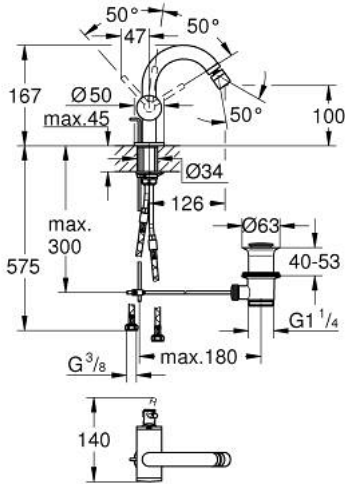

ATRIO 24 364 MG0 خلاط البيديه المزود بمقبض فردي مقاس 1/2 بوصة

وصف المنتج

- قلب سيراميك GROHE SilkMove 28 مم
- مع محدد درجة حرارة
- طلاء GROHE LongLife
- نظام تركيب سريع
- صنوبر C أنبوبي بمرغي مياه بوصلة كروية
- مجموعة تصريف المياه بقياس 1 1/4 بوصة
- خرطوم توصيل مرنة

خراطيش اليد المزود بمقبض فردي مقاس 1/2 بوصة ATRIO 24 364 MG0

قطع الغيار:

1: شداد (65196MG0 رقم الطلب:-)

2: خرطوشة (46963000 رقم الطلب:-)

3: حلقة تركيب (07419000 رقم الطلب:-)

4: فلتر مياه (06574MG0 رقم الطلب:-)

5: تجميع مثبت ساق (48409000 رقم الطلب:-)

6: مجموعة تصريف بقياس 1 1/4 بوصة (28910MG0 رقم الطلب:-)

6.1: فيشه (07182MG0 رقم الطلب:-)

6.2: عامود غير متمركز (07052000 رقم الطلب:-)

7: عامود غير متمركز* (07341000 رقم الطلب:-)