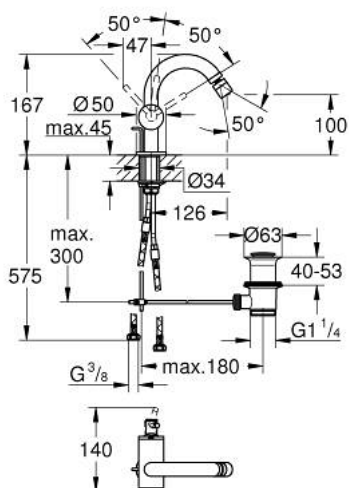

## 24 364 MG0 ATRIO MITIGEUR MONOCOMMANDE 1/2" BIDET

### DESCRIPTION DU PRODUIT

- GROHE SilkMove cartouche en céramique 28 mm
- avec limiteur de température
- finition GROHE LongLife
- système de montage rapide
- bec coudé avec mousseur à rotule
- tirette et garniture de vidage 1 1/4"
- flexibles de raccordement souples

### PIÈCES DE RECHANGE

- 1: Coulisse filetée (Numéro de commande 65196MG0)
  - 2: Cartouche (Numéro de commande 46963000)
  - 3: Bague de fixation (Numéro de commande 07419000)
  - 4: Mousseur (Numéro de commande 06574MG0)
  - 5: Fixation M30x1,5 (Numéro de commande 48409000)
  - 6: Garniture de vidage 1 1/4" (Numéro de commande 28910MG0)
  - 6.1: Clapet de vidage (Numéro de commande 07182MG0)
  - 6.2: Tige et rotule de vidage (Numéro de commande 07052000)
  - 7: Tige et rotule de vidage (Numéro de commande 07341000)\*
- \* Accessoires en option