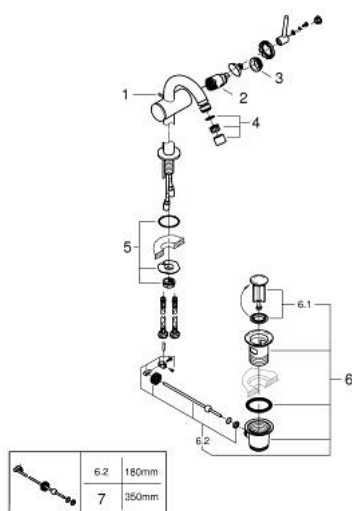

## 24 364 MG0 ATRIO MITIGEUR MONOCOMMANDE 1/2" BIDET

### DESCRIPTION DU PRODUIT

- GROHE SilkMove cartouche en céramique 28 mm
- avec limiteur de température
- finition GROHE LongLife
- système de montage rapide
- bec coudé avec mousseur à rotule
- tirette et garniture de vidage 1 1/4"
- flexibles de raccordement souples

### PIÈCES DE RECHANGE

- 1: Coulisse filetée (Numéro de commande 65196MG0)
  - 2: Cartouche (Numéro de commande 46963000)
  - 3: Bague de fixation (Numéro de commande 07419000)
  - 4: Mousseur (Numéro de commande 06574MG0)
  - 5: Fixation M30x1,5 (Numéro de commande 48409000)
  - 6: Garniture de vidage 1 1/4" (Numéro de commande 28910MG0)
  - 6.1: Clapet de vidage (Numéro de commande 07182MG0)
  - 6.2: Tige et rotule de vidage (Numéro de commande 07052000)
  - 7: Tige et rotule de vidage (Numéro de commande 07341000)\*
- \* Accessoires en option