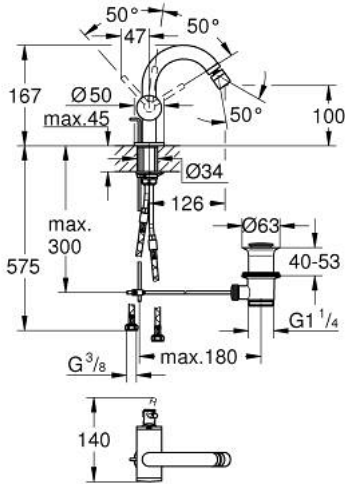

خراطيم اليديه المزود بمقبض فردي مقاس 1/2 بوصة ATRIO 24 364 MS0

وصف المنتج

- قلب سيراميك GROHE SilkMove 28 مم
- مع محدد درجة حرارة
- طلاء GROHE LongLife
- نظام تركيب سريع
- صنوبر C أنبوبي بمرغي مياه بوصلة كروية
- مجموعة تصريف المياه بقياس 1 1/4 بوصة
- خراطيم توصيل مرنة

خراطيش اليديه المزود بمقبض فردي مقاس 1/2 بوصة ATRIO 24 364 MS0

قطع الغيار:

1: شداد (65196MS0 رقم الطلب:-)

2: خرطوشة (46963000 رقم الطلب:-)

3: حلقة تركيب (07419000 رقم الطلب:-)

4: فلتر مياه (06574MS0 رقم الطلب:-)

5: تجميع مثبت ساق (48409000 رقم الطلب:-)

6: مجموعة تصريف بقياس 1 1/4 بوصة (28910MS0 رقم الطلب:-)

6.1: فيشه (07182MS0 رقم الطلب:-)

6.2: عامود غير متمركز (07052000 رقم الطلب:-)

7: عامود غير متمركز* (07341000 رقم الطلب:-)