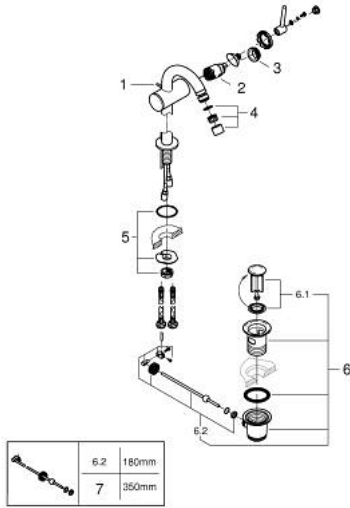

خراطيم اليديه المزود بمقبض فردي مقاس 1/2 بوصة ATRIO 24 364 MS0

وصف المنتج

- قلب سيراميك GROHE SilkMove 28 مم
- مع محدد درجة حرارة
- طلاء GROHE LongLife
- نظام تركيب سريع
- صنوبر C أنبوبي بمرغي مياه بوصلة كروية
- مجموعة تصريف المياه بقياس 1 1/4 بوصة
- خراطيم توصيل مرنة

خراطيش اليديه المزود بمقبض فردي مقاس 1/2 بوصة ATRIO 24 364 MS0

قطع الغيار:

1: شداد (65196MS0 رقم الطلب:-)

2: خرطوشة (46963000 رقم الطلب:-)

3: حلقة تركيب (07419000 رقم الطلب:-)

4: فلتر مياه (06574MS0 رقم الطلب:-)

5: تجميع مثبت ساق (48409000 رقم الطلب:-)

6: مجموعة تصريف بقياس 1 1/4 بوصة (28910MS0 رقم الطلب:-)

6.1: فيشه (07182MS0 رقم الطلب:-)

6.2: عامود غير متمركز (07052000 رقم الطلب:-)

7: عامود غير متمركز* (07341000 رقم الطلب:-)