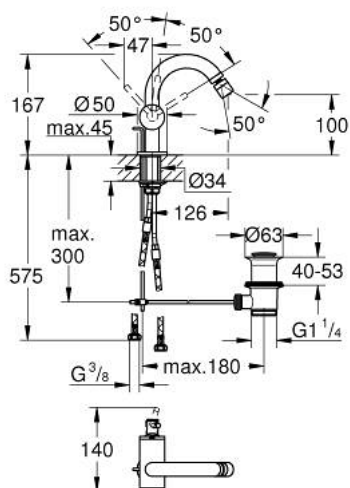

24 364 MS0 ATRIO MITIGEUR MONOCOMMANDE 1/2" BIDET

DESCRIPTION DU PRODUIT

- GROHE SilkMove cartouche en céramique 28 mm
- avec limiteur de température
- finition GROHE LongLife
- système de montage rapide
- bec coudé avec mousseur à rotule
- tirette et garniture de vidage 1 1/4"
- flexibles de raccordement souples

24 364 MS0 ATRIO MITIGEUR MONOCOMMANDE 1/2" BIDET

PIÈCES DE RECHANGE

- 1: Coulisse filetée (Numéro de commande 65196MS0)
 - 2: Cartouche (Numéro de commande 46963000)
 - 3: Bague de fixation (Numéro de commande 07419000)
 - 4: Mousseur (Numéro de commande 06574MS0)
 - 5: Fixation M30x1,5 (Numéro de commande 48409000)
 - 6: Garniture de vidage 1 1/4" (Numéro de commande 28910MS0)
 - 6.1: Clapet de vidage (Numéro de commande 07182MS0)
 - 6.2: Tige et rotule de vidage (Numéro de commande 07052000)
 - 7: Tige et rotule de vidage (Numéro de commande 07341000)*
- * Accessoires en option