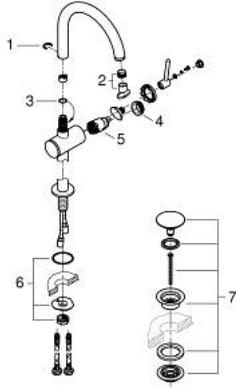

ATRIO 24 365 000 خلاط حوض بمقبض فردي بقياس 1/2 بوصة مقاس كبير للغاية

وصف المنتج:

- للمغاسل ذاتية الوقوف
- قلب سيراميك GROHE SilkMove 28 مم
- مع محدد درجة حرارة
- طلاء كروم GROHE LongLife
- تقنية GROHE EcoJoy لمياه أقل وتدفق ممتاز
- maximum flow rate (at 3 bar): 5 l/min
- صنوبر C أنبوبي دوار مع مرغي مياه
- محدد توقف
- منطقة دوار قابلة للتعديل °0 / °150 / °360
- مجموعة التصريف بالضغط للفتح بقياس 1 1/4 بوصة
- خراطيم توصيل مرنة

ATRIO 24 365 000 خلاط حوض بمقبض فردي بقياس 1/2 بوصة مقاس كبير للغاية

قطع الغيار:

1: حلقة الأمان (4826600M رقم الطلب).

2: وحدة استقامة تدفق (48408000 رقم الطلب) Laminar.

3: وردة عزل (0128500M رقم الطلب).

4: حلقة تركيب (07419000 رقم الطلب).

5: خرطوشة (46963000 رقم الطلب).

6: تجميع مثبت ساق (48409000 رقم الطلب).

7: طقم تصريف بقباس للفتح بالضغط (65807000 رقم الطلب).