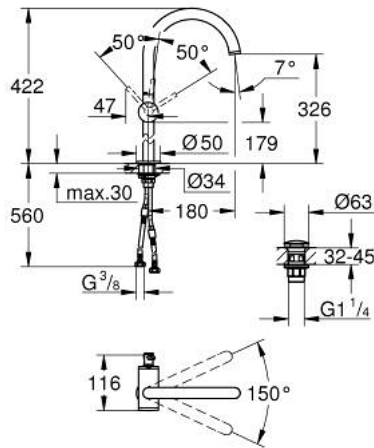

ATRIO 24 365 000 خلاط حوض بمقبض فردي بقياس 1/2 بوصة مقاس كبير للغاية

وصف المنتج:

- للمغاسل ذاتية الوقوف
- قلب سيراميك GROHE SilkMove 28 مم
- مع محدد درجة حرارة
- طلاء كروم GROHE LongLife
- تقنية GROHE EcoJoy لمياه أقل وتدفق ممتاز
- maximum flow rate (at 3 bar): 5 l/min
- صنوبر C أنبوبي دوار مع مرغي مياه
- محدد توقف
- منطقة دوار قابلة للتعديل °0 / °150 / °360
- مجموعة التصريف بالضغط للفتح بقياس 1 1/4 بوصة
- خراطيم توصيل مرنة

ATRIO 24 365 000 خلاط حوض بمقبض فردي بقياس 1/2 بوصة مقاس كبير للغاية

قطع الغيار:

1: حلقة الأمان (4826600M رقم الطلب).

2: وحدة استقامة تدفق (48408000 رقم الطلب) Laminar.

3: وردة عزل (0128500M رقم الطلب).

4: حلقة تركيب (07419000 رقم الطلب).

5: خرطوشة (46963000 رقم الطلب).

6: تجميع مثبت ساق (48409000 رقم الطلب).

7: طقم تصريف بقباس للفتح بالضغط (65807000 رقم الطلب).