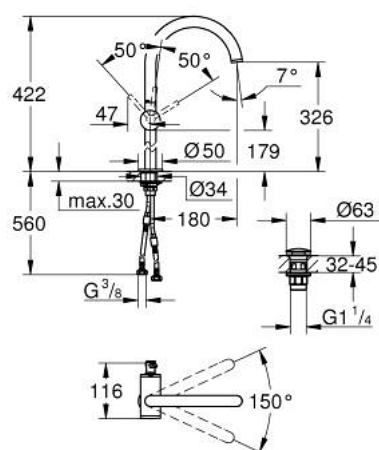

24 365 000 ATRIO MITIGEUR MONOCOMMANDE 1/2" LAVABO TAILLE XL

DESCRIPTION DU PRODUIT

- version rehaussée
- GROHE SilkMove cartouche en céramique 28 mm
- avec limiteur de température
- GROHE LongLife finition durable
- GROHE EcoJoy économie d'eau
- maximum flow rate (at 3 bar): 5 l/min
- bec mobile C avec mousseur et
- bec avec butée
- zone de pivotement réglable 0° / 150° / 360°
- bonde de vidage à système "clic-clac"-sortie 1 1/4"
- flexibles de raccordement souples

24 365 000 **ATRIO MITIGEUR MONOCOMMANDE 1/2" LAVABO**
TAILLE XL

PIÈCES DE RECHANGE

- 1: Clip de s-reté (Numéro de commande 4826600M)
- 2: Brise-jet laminaire (Numéro de commande 48408000)
- 3: Joint torique 13,5 x 2,75 (Numéro de commande 0128500M)
- 4: Bague de fixation (Numéro de commande 07419000)
- 5: Cartouche (Numéro de commande 46963000)
- 6: Fixation M30x1,5 (Numéro de commande 48409000)
- 7: Garniture de vidage avec bouchon à presser (Numéro de commande 65807000)