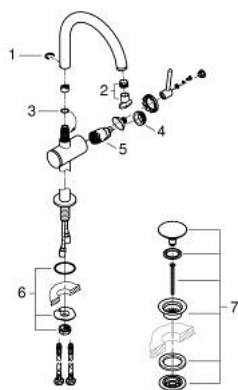

24 365 000 ATRIO MITIGEUR MONOCOMMANDE 1/2" LAVABO TAILLE XL

DESCRIPTION DU PRODUIT

- version rehaussée
- GROHE SilkMove cartouche en céramique 28 mm
- avec limiteur de température
- GROHE LongLife finition durable
- GROHE EcoJoy économie d'eau
- maximum flow rate (at 3 bar): 5 l/min
- bec mobile C avec mousseur et
- bec avec butée
- zone de pivotement réglable 0° / 150° / 360°
- bonde de vidage à système "clic-clac"-sortie 1 1/4"
- flexibles de raccordement souples

24 365 000 **ATRIO MITIGEUR MONOCOMMANDE 1/2" LAVABO**
TAILLE XL

PIÈCES DE RECHANGE

- 1: Clip de s-reté (Numéro de commande 4826600M)
- 2: Brise-jet laminaire (Numéro de commande 48408000)
- 3: Joint torique 13,5 x 2,75 (Numéro de commande 0128500M)
- 4: Bague de fixation (Numéro de commande 07419000)
- 5: Cartouche (Numéro de commande 46963000)
- 6: Fixation M30x1,5 (Numéro de commande 48409000)
- 7: Garniture de vidage avec bouchon à presser (Numéro de commande 65807000)