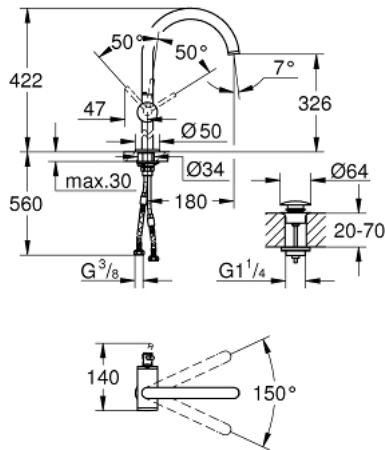

ATRIO 24 365 AL0 خلاط حوض بمقبض فردي بقياس 1/2 بوصة مقاس كبير للغاية

وصف المنتج:

- للمغاسل ذاتية الوقوف
- قلب سيراميك GROHE SilkMove 28 مم
- مع محدد درجة حرارة
- طلاء GROHE LongLife
- تقنية GROHE EcoJoy لمياه أقل وتدفق ممتاز
- maximum flow rate (at 3 bar): 5 l/min
- صنوبر C أنبوبي دوار مع مرغي مياه
- محدد توقف
- منطقة دوار قابلة للتعديل 0° / 150° / 360°
- مجموعة التصريف بالضغط للفتح بقياس 1 1/4 بوصة
- خرطوم توصيل مرنة

ATRIO 24 365 AL0 خلاط حوض بمقبض فردي بقياس 1/2 بوصة مقاس كبير للغاية

قطع الغيار:

1: حلقة الأمان (4826600M رقم الطلب).

2: وحدة استقامة تدفق (48408000 رقم الطلب) Laminar.

3: وردة عزل (0128500M رقم الطلب).

4: حلقة تركيب (07419000 رقم الطلب).