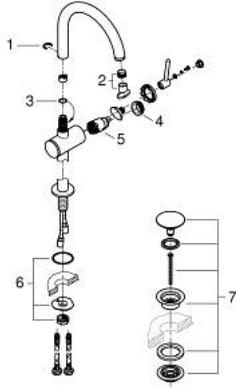

ATRIO 24 365 AL0 خلاط حوض بمقبض فردي بقياس 1/2 بوصة مقاس كبير للغاية

وصف المنتج:

- للمغاسل ذاتية الوقوف
- قلب سيراميك GROHE SilkMove 28 مم
- مع محدد درجة حرارة
- طلاء GROHE LongLife
- تقنية GROHE EcoJoy لمياه أقل وتدفق ممتاز
- maximum flow rate (at 3 bar): 5 l/min
- صنوبر C أنبوبي دوار مع مرغي مياه
- محدد توقف
- منطقة دوار قابلة للتعديل 0° / 150° / 360°
- مجموعة التصريف بالضغط للفتح بقياس 1 1/4 بوصة
- خرطوم توصيل مرنة

ATRIO 24 365 AL0 خلاط حوض بمقبض فردي بقياس 1/2 بوصة مقاس كبير للغاية

قطع الغيار:

1: حلقة الأمان (4826600M رقم الطلب).

2: وحدة استقامة تدفق (48408000 رقم الطلب) Laminar.

3: وردة عزل (0128500M رقم الطلب).

4: حلقة تركيب (07419000 رقم الطلب).

5: خرطوشة (46963000 رقم الطلب).

6: تجميع مثبت ساق (48409000 رقم الطلب).

7: طقم تصريف بقباس للفتح بالضغط (65807AL0 رقم الطلب).