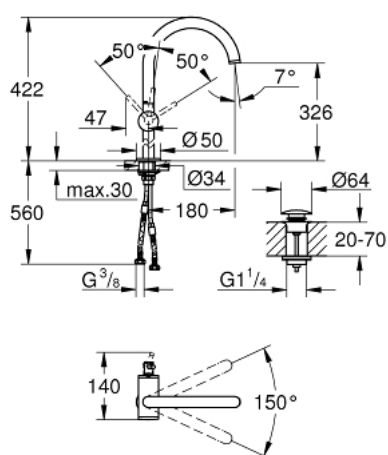

## 24 365 AL0 ATRIO MITIGEUR MONOCOMMANDE 1/2" LAVABO TAILLE XL

### DESCRIPTION DU PRODUIT

- version rehaussée
- GROHE SilkMove cartouche en céramique 28 mm
- avec limiteur de température
- finition GROHE LongLife
- GROHE EcoJoy économie d'eau
- maximum flow rate (at 3 bar): 5 l/min
- bec mobile C avec mousseur et
- bec avec butée
- zone de pivotement réglable 0° / 150° / 360°
- bonde de vidage à système "clic-clac"-sortie 1 1/4"
- flexibles de raccordement souples

### PIÈCES DE RECHANGE

- 1: Clip de s-reté (Numéro de commande 4826600M)
- 2: Brise-jet laminaire (Numéro de commande 48408000)
- 3: Joint torique 13,5 x 2,75 (Numéro de commande 0128500M)
- 4: Bague de fixation (Numéro de commande 07419000)
- 5: Cartouche (Numéro de commande 46963000)
- 6: Fixation M30x1,5 (Numéro de commande 48409000)
- 7: Garniture de vidage avec bouchon à presser (Numéro de commande 65807A L0)