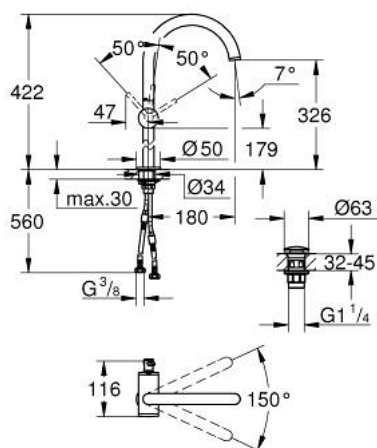

24 365 DA0 ATRIO MITIGEUR MONOCOMMANDE 1/2" LAVABO TAILLE XL

DESCRIPTION DU PRODUIT

- version rehaussée
- GROHE SilkMove cartouche en céramique 28 mm
- avec limiteur de température
- finition GROHE LongLife
- GROHE EcoJoy économie d'eau
- maximum flow rate (at 3 bar): 5 l/min
- bec mobile C avec mousseur et
- bec avec butée
- zone de pivotement réglable 0° / 150° / 360°
- bonde de vidage à système "clac-clac"-sortie 1 1/4"
- flexibles de raccordement souples

24 365 DA0 **ATRIO MITIGEUR MONOCOMMANDE 1/2" LAVABO**
TAILLE XL

PIÈCES DE RECHANGE

- 1: Clip de s-reté (Numéro de commande 4826600M)
- 2: Brise-jet laminaire (Numéro de commande 48408000)
- 3: Joint torique 13,5 x 2,75 (Numéro de commande 0128500M)
- 4: Bague de fixation (Numéro de commande 07419000)
- 5: Cartouche (Numéro de commande 46963000)
- 6: Fixation M30x1,5 (Numéro de commande 48409000)
- 7: Garniture de vidage avec bouchon à presser (Numéro de commande 65807D A0)