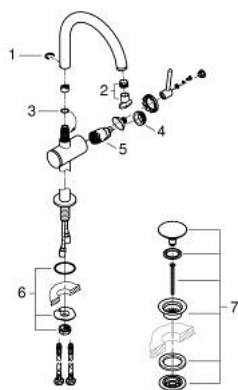

24 365 DA0 ATRIO MITIGEUR MONOCOMMANDE 1/2" LAVABO TAILLE XL

DESCRIPTION DU PRODUIT

- version rehaussée
- GROHE SilkMove cartouche en céramique 28 mm
- avec limiteur de température
- finition GROHE LongLife
- GROHE EcoJoy économie d'eau
- maximum flow rate (at 3 bar): 5 l/min
- bec mobile C avec mousseur et
- bec avec butée
- zone de pivotement réglable 0° / 150° / 360°
- bonde de vidage à système "clac-clac"-sortie 1 1/4"
- flexibles de raccordement souples

24 365 DA0 **ATRIO MITIGEUR MONOCOMMANDE 1/2" LAVABO**
TAILLE XL

PIÈCES DE RECHANGE

- 1: Clip de s-reté (Numéro de commande 4826600M)
- 2: Brise-jet laminaire (Numéro de commande 48408000)
- 3: Joint torique 13,5 x 2,75 (Numéro de commande 0128500M)
- 4: Bague de fixation (Numéro de commande 07419000)
- 5: Cartouche (Numéro de commande 46963000)
- 6: Fixation M30x1,5 (Numéro de commande 48409000)
- 7: Garniture de vidage avec bouchon à presser (Numéro de commande 65807D A0)