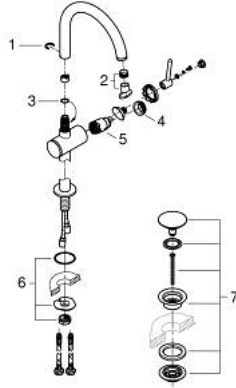

ATRIO 24 365 DC0 خلاط حوض بمقبض فردي بقياس 1/2 بوصة مقاس كبير للغاية

وصف المنتج:

- للمغاسل ذاتية الوقوف
- قلب سيراميك GROHE SilkMove 28 مم
- مع محدد درجة حرارة
- طلاء GROHE LongLife
- تقنية GROHE EcoJoy لمياه أقل وتدفق ممتاز
- maximum flow rate (at 3 bar): 5 l/min
- صنوبر C أنبوبي دوار مع مرغي مياه
- محدد توقف
- منطقة دوار قابلة للتعديل °150 / °360 / °0
- مجموعة التصريف بالضغط للفتح بقياس 1 1/4 بوصة
- خراطيم توصيل مرنة

ATRIO 24 365 DC0 خلاط حوض بمقبض فردي بقياس 1/2 بوصة مقاس كبير للغاية

قطع الغيار:

1: حلقة الأمان (رقم الطلب: 4826600M)

2: وحدة استقامة تدفق (رقم الطلب: 48408000) Laminar

3: وردة عزل (رقم الطلب: 0128500M)

4: حلقة تركيب (رقم الطلب: 07419000)

5: خرطوشة (رقم الطلب: 46963000)

6: تجميع مثبت ساق (رقم الطلب: 48409000)

7: طقم تصريف بقباس للفتح بالضغط (رقم الطلب: 65807DC0)