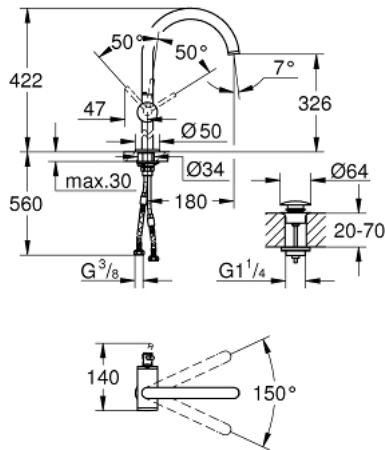

ATRIO 24 365 DC0 خلاط حوض بمقبض فردي بقياس 1/2 بوصة مقاس كبير للغاية

وصف المنتج:

- للمغاسل ذاتية الوقوف
- قلب سيراميك GROHE SilkMove 28 مم
- مع محدد درجة حرارة
- طلاء GROHE LongLife
- تقنية GROHE EcoJoy لمياه أقل وتدفق ممتاز
- maximum flow rate (at 3 bar): 5 l/min
- صنوبر C أنبوبي دوار مع مرغي مياه
- محدد توقف
- منطقة دوار قابلة للتعديل °150 / °360 / °0
- مجموعة التصريف بالضغط للفتح بقياس 1 1/4 بوصة
- خراطيم توصيل مرنة

ATRIO 24 365 DC0 خلاط حوض بمقبض فردي بقياس 1/2 بوصة مقاس كبير للغاية

قطع الغيار:

1: حلقة الأمان (رقم الطلب: 4826600M)

2: وحدة استقامة تدفق (رقم الطلب: 48408000) Laminar

3: وردة عزل (رقم الطلب: 0128500M)

4: حلقة تركيب (رقم الطلب: 07419000)

5: خرطوشة (رقم الطلب: 46963000)

6: تجميع مثبت ساق (رقم الطلب: 48409000)

7: طقم تصريف بقباس للفتح بالضغط (رقم الطلب: 65807DC0)