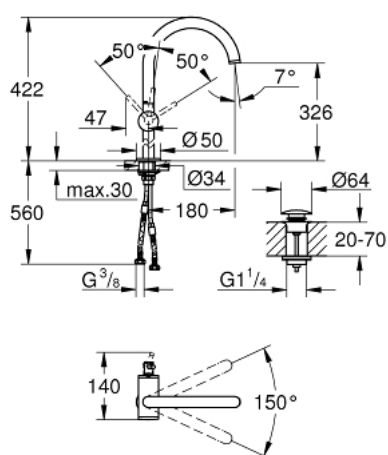

## 24 365 DC0 ATRIO MITIGEUR MONOCOMMANDE 1/2" LAVABO TAILLE XL

### DESCRIPTION DU PRODUIT

- version rehaussée
- GROHE SilkMove cartouche en céramique 28 mm
- avec limiteur de température
- finition GROHE LongLife
- GROHE EcoJoy économie d'eau
- maximum flow rate (at 3 bar): 5 l/min
- bec mobile C avec mousseur et
- bec avec butée
- zone de pivotement réglable 0° / 150° / 360°
- bonde de vidage à système "clic-clac"-sortie 1 1/4"
- flexibles de raccordement souples

### PIÈCES DE RECHANGE

- 1: Clip de s-reté (Numéro de commande 4826600M)
- 2: Brise-jet laminaire (Numéro de commande 48408000)
- 3: Joint torique 13,5 x 2,75 (Numéro de commande 0128500M)
- 4: Bague de fixation (Numéro de commande 07419000)
- 5: Cartouche (Numéro de commande 46963000)
- 6: Fixation M30x1,5 (Numéro de commande 48409000)
- 7: Garniture de vidage avec bouchon à presser (Numéro de commande 65807D C0)