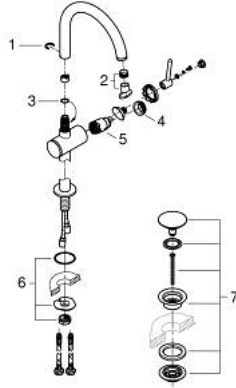

مقاس كبير للغاية ATRIO 24 365 DL0 خراطيم حوض بمقبض فردي بقياس 1/2 بوصة

وصف المنتج:

- للمغاسل ذاتية الوقوف
- قلب سيراميك GROHE SilkMove 28 مم
- مع محدد درجة حرارة
- طلاء GROHE LongLife
- تقنية GROHE EcoJoy لمياه أقل وتدفق ممتاز
- maximum flow rate (at 3 bar): 5 l/min
- صنوبر C أنبوبي دوار مع مرعي مياه
- محدد توقف
- منطقة دوار قابلة للتعديل °0 / °150 / °360
- مجموعة التصريف بالضغط للفتح بقياس 1 1/4 بوصة
- خراطيم توصيل مرنة

ATRIO 24 365 DL0 خلاط حوض بمقبض فردي بقياس 1/2 بوصة مقاس كبير للغاية

قطع الغيار:

1: حلقة الأمان (رقم الطلب: 4826600M)

2: وحدة استقامة تدفق (رقم الطلب: 48408000) Laminar

3: وردة عزل (رقم الطلب: 0128500M)

4: حلقة تركيب (رقم الطلب: 07419000)

5: خرطوشة (رقم الطلب: 46963000)

6: تجميع مثبت ساق (رقم الطلب: 48409000)

7: طقم تصريف بقباس للفتح بالضغط (رقم الطلب: 65807DL0)