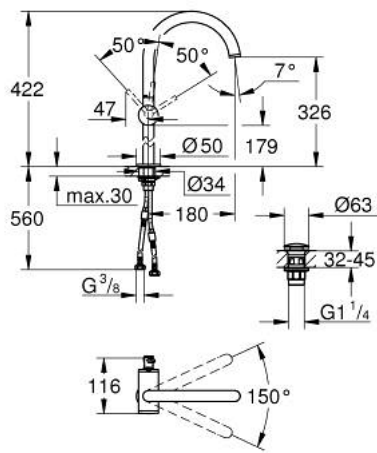

مقاس كبير للغاية ATRIO 24 365 DL0 خراطيم حوض بمقبض فردي بقياس 1/2 بوصة

وصف المنتج:

- للمغاسل ذاتية الوقوف
- قلب سيراميك GROHE SilkMove 28 مم
- مع محدد درجة حرارة
- طلاء GROHE LongLife
- تقنية GROHE EcoJoy لمياه أقل وتدفق ممتاز
- maximum flow rate (at 3 bar): 5 l/min
- صنوبر C أنبوبي دوار مع مرعي مياه
- محدد توقف
- منطقة دوار قابلة للتعديل °0 / °150 / °360
- مجموعة التصريف بالضغط للفتح بقياس 1 1/4 بوصة
- خراطيم توصيل مرنة

ATRIO 24 365 DL0 خلاط حوض بمقبض فردي بقياس 1/2 بوصة مقاس كبير للغاية

قطع الغيار:

1: حلقة الأمان (رقم الطلب: 4826600M)

2: وحدة استقامة تدفق (رقم الطلب: 48408000) Laminar

3: وردة عزل (رقم الطلب: 0128500M)

4: حلقة تركيب (رقم الطلب: 07419000)

5: خرطوشة (رقم الطلب: 46963000)

6: تجميع مثبت ساق (رقم الطلب: 48409000)

7: طقم تصريف بقباس للفتح بالضغط (رقم الطلب: 65807DL0)