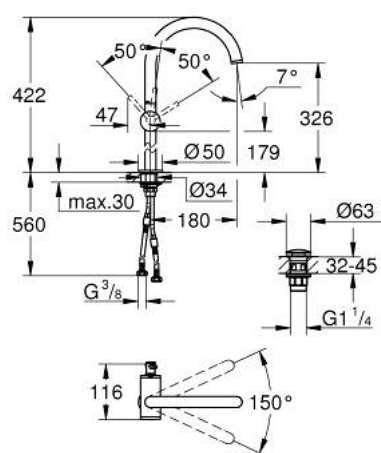

## 24 365 DL0 ATRIO MITIGEUR MONOCOMMANDE 1/2" LAVABO TAILLE XL

### DESCRIPTION DU PRODUIT

- version rehaussée
- GROHE SilkMove cartouche en céramique 28 mm
- avec limiteur de température
- finition GROHE LongLife
- GROHE EcoJoy économie d'eau
- maximum flow rate (at 3 bar): 5 l/min
- bec mobile C avec mousseur et
- bec avec butée
- zone de pivotement réglable 0° / 150° / 360°
- bonde de vidage à système "clic-clac"-sortie 1 1/4"
- flexibles de raccordement souples

### PIÈCES DE RECHANGE

- 1: Clip de s-reté (Numéro de commande 4826600M)
- 2: Brise-jet laminaire (Numéro de commande 48408000)
- 3: Joint torique 13,5 x 2,75 (Numéro de commande 0128500M)
- 4: Bague de fixation (Numéro de commande 07419000)
- 5: Cartouche (Numéro de commande 46963000)
- 6: Fixation M30x1,5 (Numéro de commande 48409000)
- 7: Garniture de vidage avec bouchon à presser (Numéro de commande 65807D L0)