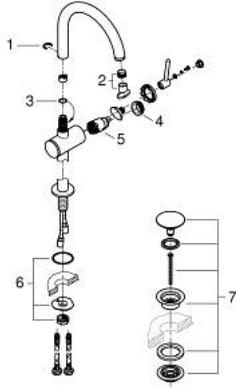

## ATRIO 24 365 GL0 خلاط حوض بمقبض فردي بقياس 1/2 بوصة مقاس كبير للغاية

وصف المنتج:

- للمغاسل ذاتية الوقوف
- قلب سيراميك GROHE SilkMove 28 مم
- مع محدد درجة حرارة
- طلاء GROHE LongLife
- تقنية GROHE EcoJoy لمياه أقل وتدفق ممتاز
- maximum flow rate (at 3 bar): 5 l/min
- صنوبر C أنبوبي دوار مع مرغي مياه
- محدد توقف
- منطقة دوار قابلة للتعديل 0° / 150° / 360°
- مجموعة التصريف بالضغط للفتح بقياس 1 1/4 بوصة
- خراطيم توصيل مرنة

## مقاس كبير للغاية ATRIO 24 365 GL0 خلاط حوض بمقبض فردي بقياس 1/2 بوصة

قطع الغيار:

1: حلقة الأمان (رقم الطلب: 4826600M)

2: وحدة استقامة تدفق (رقم الطلب: 48408000) Laminar

3: وردة عزل (رقم الطلب: 0128500M)

4: حلقة تركيب (رقم الطلب: 07419000)

5: خرطوشة (رقم الطلب: 46963000)

6: تجميع مثبت ساق (رقم الطلب: 48409000)

7: طقم تصريف بقباس للفتح بالضغط (رقم الطلب: 65807GL0)