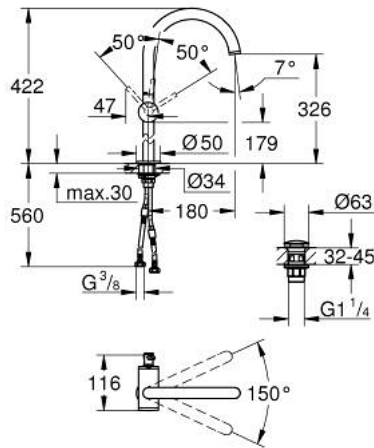

## ATRIO 24 365 GL0 خلاط حوض بمقبض فردي بقياس 1/2 بوصة مقاس كبير للغاية

وصف المنتج:

- للمغاسل ذاتية الوقوف
- قلب سيراميك GROHE SilkMove 28 مم
- مع محدد درجة حرارة
- طلاء GROHE LongLife
- تقنية GROHE EcoJoy لمياه أقل وتدفق ممتاز
- maximum flow rate (at 3 bar): 5 l/min
- صنوبر C أنبوبي دوار مع مرغي مياه
- محدد توقف
- منطقة دوار قابلة للتعديل 0° / 150° / 360°
- مجموعة التصريف بالضغط للفتح بقياس 1 1/4 بوصة
- خراطيم توصيل مرنة

## مقاس كبير للغاية ATRIO 24 365 GL0 خلاط حوض بمقبض فردي بقياس 1/2 بوصة

قطع الغيار:

1: حلقة الأمان (رقم الطلب: 4826600M)

2: وحدة استقامة تدفق (رقم الطلب: 48408000) Laminar

3: وردة عزل (رقم الطلب: 0128500M)

4: حلقة تركيب (رقم الطلب: 07419000)

5: خرطوشة (رقم الطلب: 46963000)

6: تجميع مثبت ساق (رقم الطلب: 48409000)

7: طقم تصريف بقباس للفتح بالضغط (رقم الطلب: 65807GL0)