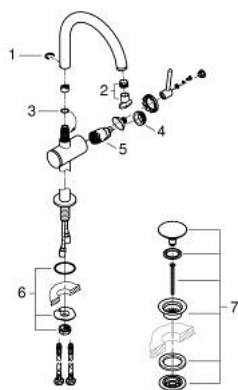

## 24 365 GL0 ATRIO MITIGEUR MONOCOMMANDE 1/2" LAVABO TAILLE XL

### DESCRIPTION DU PRODUIT

- version rehaussée
- GROHE SilkMove cartouche en céramique 28 mm
- avec limiteur de température
- finition GROHE LongLife
- GROHE EcoJoy économie d'eau
- maximum flow rate (at 3 bar): 5 l/min
- bec mobile C avec mousseur et
- bec avec butée
- zone de pivotement réglable 0° / 150° / 360°
- bonde de vidage à système "clac-clac"-sortie 1 1/4"
- flexibles de raccordement souples

### PIÈCES DE RECHANGE

- 1: Clip de s-reté (Numéro de commande 4826600M)
- 2: Brise-jet laminaire (Numéro de commande 48408000)
- 3: Joint torique 13,5 x 2,75 (Numéro de commande 0128500M)
- 4: Bague de fixation (Numéro de commande 07419000)
- 5: Cartouche (Numéro de commande 46963000)
- 6: Fixation M30x1,5 (Numéro de commande 48409000)
- 7: Garniture de vidage avec bouchon à presser (Numéro de commande 65807 GL0)