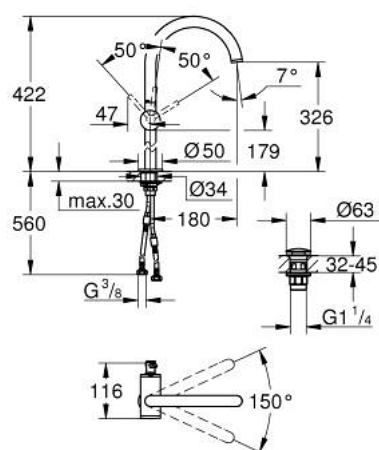

## 24 365 GL0 ATRIO MITIGEUR MONOCOMMANDE 1/2" LAVABO TAILLE XL

### DESCRIPTION DU PRODUIT

- version rehaussée
- GROHE SilkMove cartouche en céramique 28 mm
- avec limiteur de température
- finition GROHE LongLife
- GROHE EcoJoy économie d'eau
- maximum flow rate (at 3 bar): 5 l/min
- bec mobile C avec mousseur et
- bec avec butée
- zone de pivotement réglable 0° / 150° / 360°
- bonde de vidage à système "clac-clac"-sortie 1 1/4"
- flexibles de raccordement souples

### PIÈCES DE RECHANGE

- 1: Clip de s-reté (Numéro de commande 4826600M)
- 2: Brise-jet laminaire (Numéro de commande 48408000)
- 3: Joint torique 13,5 x 2,75 (Numéro de commande 0128500M)
- 4: Bague de fixation (Numéro de commande 07419000)
- 5: Cartouche (Numéro de commande 46963000)
- 6: Fixation M30x1,5 (Numéro de commande 48409000)
- 7: Garniture de vidage avec bouchon à presser (Numéro de commande 65807 GL0)