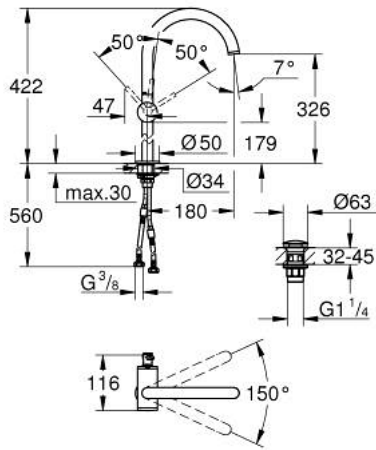

ATRIO 24 365 GN0 خلاط حوض بمقبض فردي بقياس 1/2 بوصة مقاس كبير للغاية

وصف المنتج:

- للمغاسل ذاتية الوقوف
- قلب سيراميك GROHE SilkMove 28 مم
- مع محدد درجة حرارة
- طلاء GROHE LongLife
- تقنية GROHE EcoJoy لمياه أقل وتدفق ممتاز
- maximum flow rate (at 3 bar): 5 l/min
- صنوبر C أنبوبي دوار مع مرغي مياه
- محدد توقف
- منطقة دوار قابلة للتعديل 0° / 150° / 360°
- مجموعة التصريف بالضغط للفتح بقياس 1 1/4 بوصة
- خرطوم توصيل مرنة

ATRIO 24 365 GN0 خلاط حوض بمقبض فردي بقياس 1/2 بوصة مقاس كبير للغاية

قطع الغيار:

1: حلقة الأمان (4826600M رقم الطلب).

2: وحدة استقامة تدفق (48408000 رقم الطلب) Laminar.

3: وردة عزل (0128500M رقم الطلب).

4: حلقة تركيب (07419000 رقم الطلب).

5: خرطوشة (46963000 رقم الطلب).

6: تجميع مثبت ساق (48409000 رقم الطلب).

7: طقم تصريف بقباس للفتح بالضغط (65807GN0 رقم الطلب).