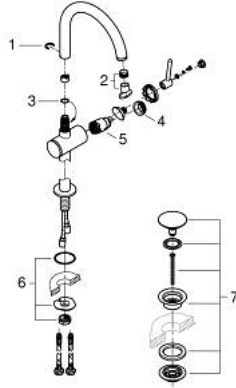

ATRIO 24 365 GN0 خلاط حوض بمقبض فردي بقياس 1/2 بوصة مقاس كبير للغاية

وصف المنتج:

- للمغاسل ذاتية الوقوف
- قلب سيراميك GROHE SilkMove 28 مم
- مع محدد درجة حرارة
- طلاء GROHE LongLife
- تقنية GROHE EcoJoy لمياه أقل وتدفق ممتاز
- maximum flow rate (at 3 bar): 5 l/min
- صنوبر C أنبوبي دوار مع مرغي مياه
- محدد توقف
- منطقة دوار قابلة للتعديل 0° / 150° / 360°
- مجموعة التصريف بالضغط للفتح بقياس 1 1/4 بوصة
- خرطوم توصيل مرنة

ATRIO 24 365 GN0 خلاط حوض بمقبض فردي بقياس 1/2 بوصة مقاس كبير للغاية

قطع الغيار:

1: حلقة الأمان (4826600M رقم الطلب).

2: وحدة استقامة تدفق (48408000 رقم الطلب) Laminar.

3: وردة عزل (0128500M رقم الطلب).

4: حلقة تركيب (07419000 رقم الطلب).

5: خرطوشة (46963000 رقم الطلب).

6: تجميع مثبت ساق (48409000 رقم الطلب).

7: طقم تصريف بقباس للفتح بالضغط (65807GN0 رقم الطلب).