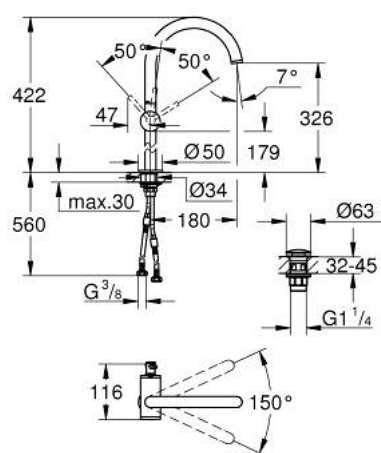

## 24 365 GN0 ATRIO MITIGEUR MONOCOMMANDE 1/2" LAVABO TAILLE XL

### DESCRIPTION DU PRODUIT

- version rehaussée
- GROHE SilkMove cartouche en céramique 28 mm
- avec limiteur de température
- finition GROHE LongLife
- GROHE EcoJoy économie d'eau
- maximum flow rate (at 3 bar): 5 l/min
- bec mobile C avec mousseur et
- bec avec butée
- zone de pivotement réglable 0° / 150° / 360°
- bonde de vidage à système "clic-clac"-sortie 1 1/4"
- flexibles de raccordement souples

### PIÈCES DE RECHANGE

- 1: Clip de s-reté (Numéro de commande 4826600M)
- 2: Brise-jet laminaire (Numéro de commande 48408000)
- 3: Joint torique 13,5 x 2,75 (Numéro de commande 0128500M)
- 4: Bague de fixation (Numéro de commande 07419000)
- 5: Cartouche (Numéro de commande 46963000)
- 6: Fixation M30x1,5 (Numéro de commande 48409000)
- 7: Garniture de vidage avec bouchon à presser (Numéro de commande 65807 GN0)