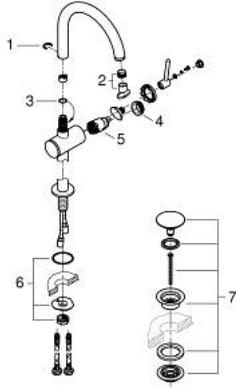

## ATRIO 24 365 MG0 خلاط حوض بمقبض فردي بقياس 1/2 بوصة مقاس كبير للغاية

وصف المنتج:

- للمغاسل ذاتية الوقوف
- قلب سيراميك GROHE SilkMove 28 مم
- مع محدد درجة حرارة
- طلاء GROHE LongLife
- تقنية GROHE EcoJoy لمياه أقل وتدفق ممتاز
- maximum flow rate (at 3 bar): 5 l/min
- صنوبر C أنبوبي دوار مع مرغي مياه
- محدد توقف
- منطقة دوار قابلة للتعديل °360 / °150 / °0
- مجموعة التصريف بالضغط للفتح بقياس 1 1/4 بوصة
- خرطوم توصيل مرنة

## ATRIO 24 365 MG0 خلاط حوض بمقبض فردي بقياس 1/2 بوصة مقاس كبير للغاية

قطع الغيار:

1: حلقة الأمان (4826600M رقم الطلب).

2: وحدة استقامة تدفق (48408000 رقم الطلب) Laminar.

3: ورادة عزل (0128500M رقم الطلب).

4: حلقة تركيب (07419000 رقم الطلب).

5: خرطوشة (46963000 رقم الطلب).

6: تجميع مثبت ساق (48409000 رقم الطلب).

7: طقم تصريف بقباس للفتح بالضغط (65807MG0 رقم الطلب).