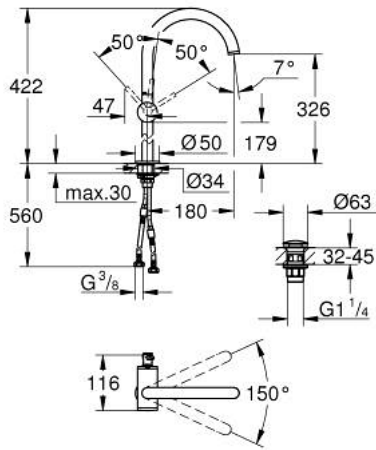

## ATRIO 24 365 MG0 خلاط حوض بمقبض فردي بقياس 1/2 بوصة مقاس كبير للغاية

وصف المنتج:

- للمغاسل ذاتية الوقوف
- قلب سيراميك GROHE SilkMove 28 مم
- مع محدد درجة حرارة
- طلاء GROHE LongLife
- تقنية GROHE EcoJoy لمياه أقل وتدفق ممتاز
- maximum flow rate (at 3 bar): 5 l/min
- صنوبر C أنبوبي دوار مع مرغي مياه
- محدد توقف
- منطقة دوار قابلة للتعديل °360 / °150 / °0
- مجموعة التصريف بالضغط للفتح بقياس 1 1/4 بوصة
- خرطوم توصيل مرنة

## ATRIO 24 365 MG0 خلاط حوض بمقبض فردي بقياس 1/2 بوصة مقاس كبير للغاية

قطع الغيار:

1: حلقة الأمان (4826600M رقم الطلب).

2: وحدة استقامة تدفق (48408000 رقم الطلب) Laminar.

3: ورادة عزل (0128500M رقم الطلب).

4: حلقة تركيب (07419000 رقم الطلب).

5: خرطوشة (46963000 رقم الطلب).

6: تجميع مثبت ساق (48409000 رقم الطلب).

7: طقم تصريف بقباس للفتح بالضغط (65807MG0 رقم الطلب).