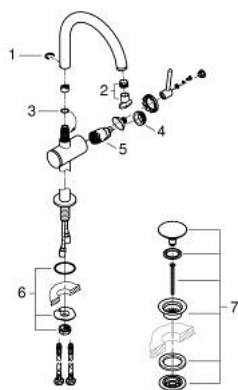

24 365 MG0 ATRIO MITIGEUR MONOCOMMANDE 1/2" LAVABO TAILLE XL

DESCRIPTION DU PRODUIT

- version rehaussée
- GROHE SilkMove cartouche en céramique 28 mm
- avec limiteur de température
- finition GROHE LongLife
- GROHE EcoJoy économie d'eau
- maximum flow rate (at 3 bar): 5 l/min
- bec mobile C avec mousseur et
- bec avec butée
- zone de pivotement réglable 0° / 150° / 360°
- bonde de vidage à système "clac-clac"-sortie 1 1/4"
- flexibles de raccordement souples

24 365 MG0 ATRIO MITIGEUR MONOCOMMANDE 1/2" LAVABO TAILLE XL

PIÈCES DE RECHANGE

- 1: Clip de s-reté (Numéro de commande 4826600M)
- 2: Brise-jet laminaire (Numéro de commande 48408000)
- 3: Joint torique 13,5 x 2,75 (Numéro de commande 0128500M)
- 4: Bague de fixation (Numéro de commande 07419000)
- 5: Cartouche (Numéro de commande 46963000)
- 6: Fixation M30x1,5 (Numéro de commande 48409000)
- 7: Garniture de vidage avec bouchon à presser (Numéro de commande 65807 MG0)