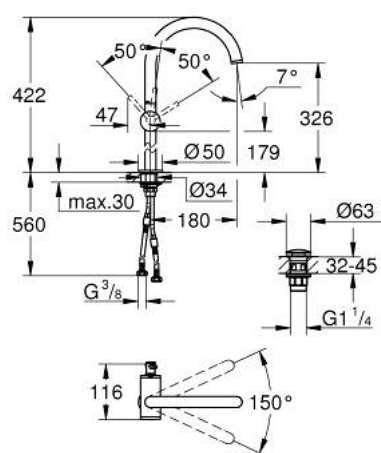

24 365 MG0 ATRIO MITIGEUR MONOCOMMANDE 1/2" LAVABO TAILLE XL

DESCRIPTION DU PRODUIT

- version rehaussée
- GROHE SilkMove cartouche en céramique 28 mm
- avec limiteur de température
- finition GROHE LongLife
- GROHE EcoJoy économie d'eau
- maximum flow rate (at 3 bar): 5 l/min
- bec mobile C avec mousseur et
- bec avec butée
- zone de pivotement réglable 0° / 150° / 360°
- bonde de vidage à système "clac-clac"-sortie 1 1/4"
- flexibles de raccordement souples

24 365 MG0 ATRIO MITIGEUR MONOCOMMANDE 1/2" LAVABO TAILLE XL

PIÈCES DE RECHANGE

- 1: Clip de s-reté (Numéro de commande 4826600M)
- 2: Brise-jet laminaire (Numéro de commande 48408000)
- 3: Joint torique 13,5 x 2,75 (Numéro de commande 0128500M)
- 4: Bague de fixation (Numéro de commande 07419000)
- 5: Cartouche (Numéro de commande 46963000)
- 6: Fixation M30x1,5 (Numéro de commande 48409000)
- 7: Garniture de vidage avec bouchon à presser (Numéro de commande 65807 MG0)