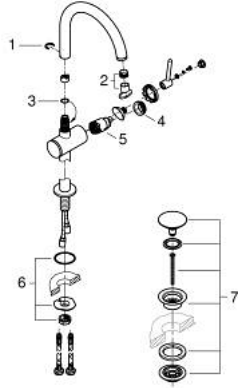

## ATRIO 24 365 MS0 خلاط حوض بمقبض فردي بقياس 1/2 بوصة مقاس كبير للغاية

وصف المنتج:

- للمغاسل ذاتية الوقوف
- قلب سيراميك GROHE SilkMove 28 مم
- مع محدد درجة حرارة
- طلاء GROHE LongLife
- تقنية GROHE EcoJoy لمياه أقل وتدفق ممتاز
- maximum flow rate (at 3 bar): 5 l/min
- صنوبر C أنبوبي دوار مع مرغي مياه
- محدد توقف
- منطقة دوار قابلة للتعديل 0° / 150° / 360°
- مجموعة التصريف بالضغط للفتح بقياس 1 1/4 بوصة
- خرطوم توصيل مرنة

## ATRIO 24 365 MS0 خلاط حوض بمقبض فردي بقياس 1/2 بوصة مقاس كبير للغاية

قطع الغيار:

1: حلقة الأمان (4826600M رقم الطلب).

2: وحدة استقامة تدفق (48408000 رقم الطلب) Laminar.

3: وردة عزل (0128500M رقم الطلب).

4: حلقة تركيب (07419000 رقم الطلب).

5: خرطوشة (46963000 رقم الطلب).

6: تجميع مثبت ساق (48409000 رقم الطلب).

7: طقم تصريف بقباس للفتح بالضغط (65807MS0 رقم الطلب).