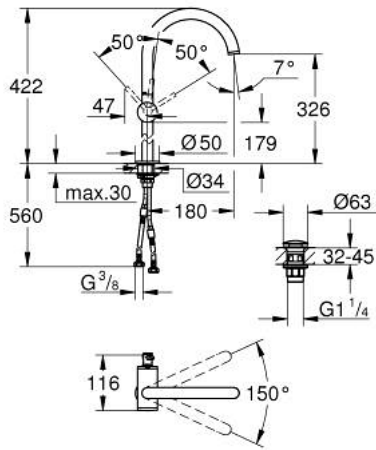

## ATRIO 24 365 MS0 خلاط حوض بمقبض فردي بقياس 1/2 بوصة مقاس كبير للغاية

وصف المنتج:

- للمغاسل ذاتية الوقوف
- قلب سيراميك GROHE SilkMove 28 مم
- مع محدد درجة حرارة
- طلاء GROHE LongLife
- تقنية GROHE EcoJoy لمياه أقل وتدفق ممتاز
- maximum flow rate (at 3 bar): 5 l/min
- صنوبر C أنبوبي دوار مع مرغي مياه
- محدد توقف
- منطقة دوار قابلة للتعديل 0° / 150° / 360°
- مجموعة التصريف بالضغط للفتح بقياس 1 1/4 بوصة
- خرطوم توصيل مرنة

## ATRIO 24 365 MS0 خلاط حوض بمقبض فردي بقياس 1/2 بوصة مقاس كبير للغاية

قطع الغيار:

1: حلقة الأمان (4826600M رقم الطلب).

2: وحدة استقامة تدفق (48408000 رقم الطلب) Laminar.

3: وردة عزل (0128500M رقم الطلب).

4: حلقة تركيب (07419000 رقم الطلب).

5: خرطوشة (46963000 رقم الطلب).

6: تجميع مثبت ساق (48409000 رقم الطلب).

7: طقم تصريف بقباس للفتح بالضغط (65807MS0 رقم الطلب).