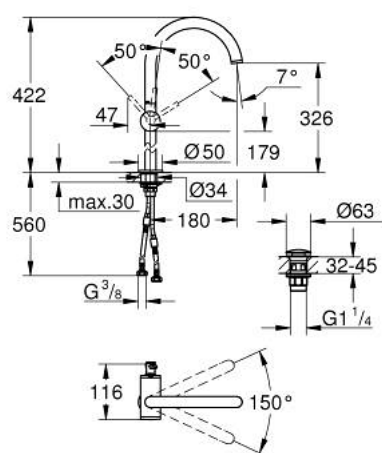

24 365 MS0 ATRIO MITIGEUR MONOCOMMANDE 1/2" LAVABO TAILLE XL

DESCRIPTION DU PRODUIT

- version rehaussée
- GROHE SilkMove cartouche en céramique 28 mm
- avec limiteur de température
- finition GROHE LongLife
- GROHE EcoJoy économie d'eau
- maximum flow rate (at 3 bar): 5 l/min
- bec mobile C avec mousseur et
- bec avec butée
- zone de pivotement réglable 0° / 150° / 360°
- bonde de vidage à système "clic-clac"-sortie 1 1/4"
- flexibles de raccordement souples

24 365 MS0 **ATRIO MITIGEUR MONOCOMMANDE 1/2" LAVABO**
TAILLE XL

PIÈCES DE RECHANGE

- 1: Clip de s-reté (Numéro de commande 4826600M)
- 2: Brise-jet laminaire (Numéro de commande 48408000)
- 3: Joint torique 13,5 x 2,75 (Numéro de commande 0128500M)
- 4: Bague de fixation (Numéro de commande 07419000)
- 5: Cartouche (Numéro de commande 46963000)
- 6: Fixation M30x1,5 (Numéro de commande 48409000)
- 7: Garniture de vidage avec bouchon à presser (Numéro de commande 65807 MS0)