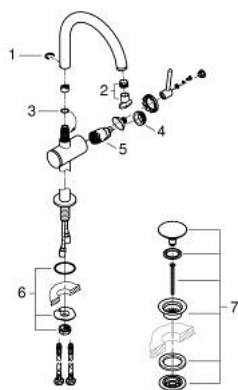

24 365 MS0 ATRIO MITIGEUR MONOCOMMANDE 1/2" LAVABO TAILLE XL

DESCRIPTION DU PRODUIT

- version rehaussée
- GROHE SilkMove cartouche en céramique 28 mm
- avec limiteur de température
- finition GROHE LongLife
- GROHE EcoJoy économie d'eau
- maximum flow rate (at 3 bar): 5 l/min
- bec mobile C avec mousseur et
- bec avec butée
- zone de pivotement réglable 0° / 150° / 360°
- bonde de vidage à système "clic-clac"-sortie 1 1/4"
- flexibles de raccordement souples

24 365 MS0 **ATRIO MITIGEUR MONOCOMMANDE 1/2" LAVABO**
TAILLE XL

PIÈCES DE RECHANGE

- 1: Clip de s-reté (Numéro de commande 4826600M)
- 2: Brise-jet laminaire (Numéro de commande 48408000)
- 3: Joint torique 13,5 x 2,75 (Numéro de commande 0128500M)
- 4: Bague de fixation (Numéro de commande 07419000)
- 5: Cartouche (Numéro de commande 46963000)
- 6: Fixation M30x1,5 (Numéro de commande 48409000)
- 7: Garniture de vidage avec bouchon à presser (Numéro de commande 65807 MS0)