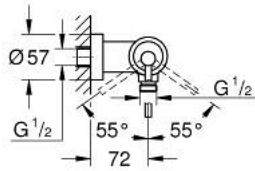

ATRIO 24 366 000 خلاط الدش المزود بمقبض فردي مقاس 1/2 بوصة

وصف المنتج

- مثبت على الجدار
- قلب سيراميك GROHE SilkMove 35 مم
- طلاء كروم GROHE LongLife
- محدد معدل تدفق قابل للتعديل
- مخرج قاعدة دش 1/2 بوصة بصمام لا رجعي مدمج
- قارنات S مغطاة
- محمي من التدفق العكسي

ATRIO 24 366 000 خلاط الدش المزود بمقبض فردي مقاس 1/2 بوصة

قطع الغيار:

1: خرطوشة (46374000 رقم الطلب).

2: صمام مانع للإرجاع (08565000 رقم الطلب).

3: موسع مقبس* (19332000 رقم الطلب).

* إكسسوارات اختيارية*