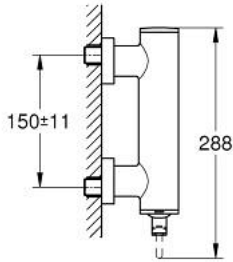

ATRIO 24 366 000 خلاط الدش المزود بمقبض فردي مقاس 1/2 بوصة

وصف المنتج

- مثبت على الجدار
- قلب سيراميك GROHE SilkMove 35 مم
- طلاء كروم GROHE LongLife
- محدد معدل تدفق قابل للتعديل
- مخرج قاعدة دش 1/2 بوصة بصمام لا رجعي مدمج
- قارنات S مغطاة
- محمي من التدفق العكسي

ATRIO 24 366 000 خلاط الدش المزود بمقبض فردي مقاس 1/2 بوصة

قطع الغيار:

1: خرطوشة (46374000 رقم الطلب).

2: صمام مانع للإرجاع (08565000 رقم الطلب).

3: موسع مقبس* (19332000 رقم الطلب).

* إكسسوارات اختيارية*