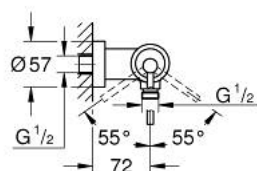

24 366 000 ATRIO MITIGEUR MONOCOMMANDE 1/2" DOUCHE

DESCRIPTION DU PRODUIT

- montage mural
- GROHE SilkMove cartouche en céramique 35 mm
- GROHE LongLife finition durable
- limiteur de débit ajustable
- départ de douche 1/2" par dessous avec clapet anti-retour intégré
- raccords S à rosace
- protégé contre le retour d'eau

24 366 000 ATRIO MITIGEUR MONOCOMMANDE 1/2" DOUCHE

PIÈCES DE RECHANGE

- 1: Cartouche (Numéro de commande 46374000)
 - 2: Clapet anti-retour (Numéro de commande 08565000)
 - 3: Clef (Numéro de commande 19332000)*
- * Accessoires en option