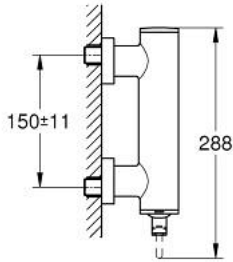

ATRIO 24 366 AL0 خلاط الدش المزود بمقبض فردي مقاس 1/2 بوصة

وصف المنتج

- مثبت على الجدار
- قلب سيراميك GROHE SilkMove 35 مم
- طلاء GROHE LongLife
- محدد معدل تدفق قابل للتعديل
- مخرج قاعدة دش 1/2 بوصة بصمام لا رجعي مدمج
- قارنات S مغطاة
- محمي من التدفق العكسي

ATRIO 24 366 AL0 خلاط الدش المزود بمقبض فردي مقاس 1/2 بوصة

قطع الغيار:

1: خرطوشة (46374000 رقم الطلب).

2: صمام مانع للإرجاع (08565000 رقم الطلب).

3: موسع مقبس* (19332000 رقم الطلب).

* إكسسوارات اختيارية*