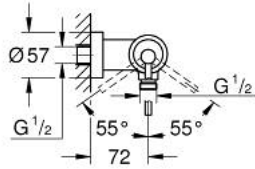

ATRIO 24 366 AL0 خلاط الدش المزود بمقبض فردي مقاس 1/2 بوصة

وصف المنتج

- مثبت على الجدار
- قلب سيراميك GROHE SilkMove 35 مم
- طلاء GROHE LongLife
- محدد معدل تدفق قابل للتعديل
- مخرج قاعدة دش 1/2 بوصة بصمام لا رجعي مدمج
- قارنات S مغطاة
- محمي من التدفق العكسي

ATRIO 24 366 AL0 خلاط الدش المزود بمقبض فردي مقاس 1/2 بوصة

قطع الغيار:

1: خرطوشة (46374000 رقم الطلب).

2: صمام مانع للإرجاع (08565000 رقم الطلب).

3: موسع مقبس* (19332000 رقم الطلب).

* إكسسوارات اختيارية*