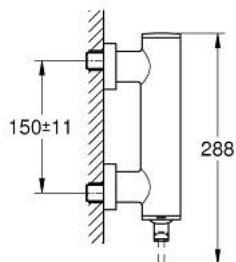

### DESCRIPTION DU PRODUIT

- montage mural
- GROHE SilkMove cartouche en céramique 35 mm
- finition GROHE LongLife
- limiteur de débit ajustable
- départ de douche 1/2" par dessous avec clapet anti-retour intégré
- raccords S à rosace
- protégé contre le retour d'eau

### PIÈCES DE RECHANGE

1: Cartouche (Numéro de commande 46374000)

2: Clapet anti-retour (Numéro de commande 08565000)

3: Clef (Numéro de commande 19332000)\*

\* Accessoires en option