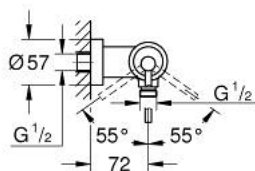

### DESCRIPTION DU PRODUIT

- montage mural
- GROHE SilkMove cartouche en céramique 35 mm
- finition GROHE LongLife
- limiteur de débit ajustable
- départ de douche 1/2" par dessous avec clapet anti-retour intégré
- raccords S à rosace
- protégé contre le retour d'eau

### PIÈCES DE RECHANGE

1: Cartouche (Numéro de commande 46374000)

2: Clapet anti-retour (Numéro de commande 08565000)

3: Clef (Numéro de commande 19332000)\*

\* Accessoires en option