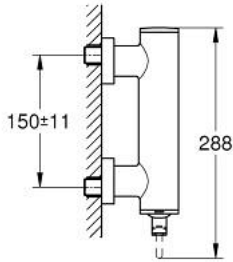

## ATRIO 24 366 DA0 خلاط الدش المزود بمقبض فردي مقاس 1/2 بوصة

وصف المنتج

- مثبت على الجدار
- قلب سيراميك GROHE SilkMove 35 مم
- طلاء GROHE LongLife
- محدد معدل تدفق قابل للتعديل
- مخرج قاعدة دش 1/2 بوصة بصمام لارجعي مدمج
- قارنات S مغطاة
- محمي من التدفق العكسي

## ATRIO 24 366 DA0 خلاط الدش المزود بمقبض فردي مقاس 1/2 بوصة

قطع الغيار:

1: خرطوشة (46374000 رقم الطلب).

2: صمام مانع للإرجاع (08565000 رقم الطلب).

3: موسع مقبس\* (19332000 رقم الطلب).

\* إكسسوارات اختيارية\*