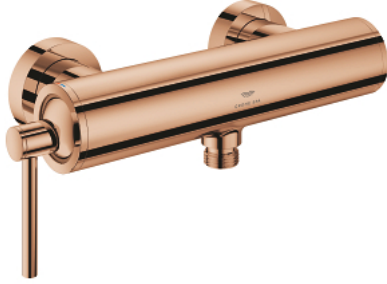

## ATRIO 24 366 DA0 خلاط الدش المزود بمقبض فردي مقاس 1/2 بوصة

وصف المنتج

- مثبت على الجدار
- قلب سيراميك GROHE SilkMove 35 مم
- طلاء GROHE LongLife
- محدد معدل تدفق قابل للتعديل
- مخرج قاعدة دش 1/2 بوصة بصمام لارجعي مدمج
- قارنات S مغطاة
- محمي من التدفق العكسي

## ATRIO 24 366 DA0 خلاط الدش المزود بمقبض فردي مقاس 1/2 بوصة

قطع الغيار:

1: خرطوشة (46374000 رقم الطلب).

2: صمام مانع للإرجاع (08565000 رقم الطلب).

3: موسع مقبس\* (19332000 رقم الطلب).

\* إكسسوارات اختيارية\*