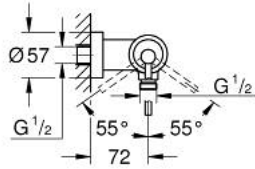

## ATRIO 24 366 DA0 خلاط الدش المزود بمقبض فردي مقاس 1/2 بوصة

وصف المنتج

- مثبت على الجدار
- قلب سيراميك GROHE SilkMove 35 مم
- طلاء GROHE LongLife
- محدد معدل تدفق قابل للتعديل
- مخرج قاعدة دش 1/2 بوصة بصمام لارجعي مدمج
- قارنات S مغطاة
- محمي من التدفق العكسي

## ATRIO 24 366 DA0 خلاط الدش المزود بمقبض فردي مقاس 1/2 بوصة

قطع الغيار:

1: خرطوشة (46374000 رقم الطلب).

2: صمام مانع للإرجاع (08565000 رقم الطلب).

3: موسع مقبس\* (19332000 رقم الطلب).

\* إكسسوارات اختيارية\*